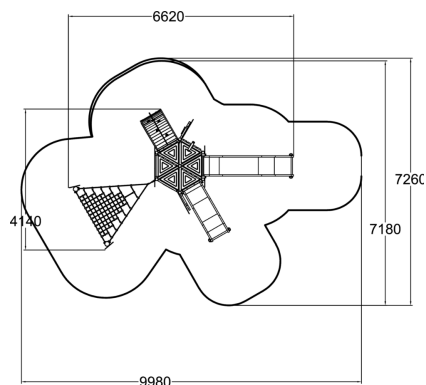

Snusmumrikens skog är en inkluderande lekprodukt som erbjuder många aktiviteter även för barn med nedsatt rörelseförmåga. Klättertornet har lekfunktioner på tre nivåer. På marken kan barnen leka kurrägömma och klätternätet är perfekt för att balansera eller koppla av på med en vän. Rutschkanan på andra våningen är lätt att nå med de trekantiga golven och möjlighet att kunna greppa stolparna på vägen upp. På högsta nivån, som nås via en böjd klättervägg, kan du utforska miljön med ett lekteleskop och sedan åka ner på den högre rutschkanan. Produkten har också två spel: Snusmumrikens labyrint och Snurra-och-hitta spelet.

Åldersgrupp	1+
Antal användare	13
Längd, mm	6620
Bredd, mm	4140
Höjd mm	3800
Islagsyta M <sup>2</sup>	45.2
Fallyta, M <sup>2</sup>	45.5
Minimum utrymmeshöjd, mm	3800
Max fri fallhöjd, mm	1470
Säkerhetsstandard	EN 1176-1, 3 TÜV
Monteringstid (1 person) tim	24
Monteringsalternativ	deep_mounting
Färg på träkomponenter	
Färger på väggar och HPL-komponenter	
Färg på rep	