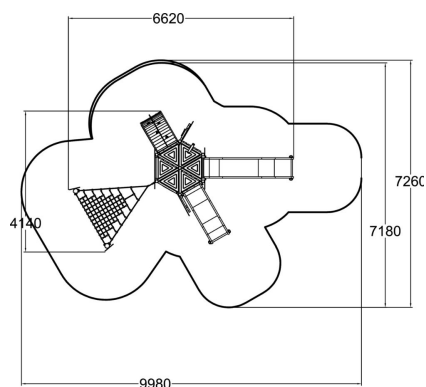

Snusmumrikens skog är en inkluderande lekprodukt som erbjuder många aktiviteter även för barn med nedsatt rörelseförmåga. Klättertornet har lekfunktioner på tre nivåer. På marken kan barnen leka kurragömma och klätternätet är perfekt för att balansera eller koppla av på med en vän. Rutschkanan på andra våningen är lätt att nå med de trekantiga golven och möjlighet att kunna greppa stolparna på vägen upp. På högsta nivån, som nås via en böjd klättervägg, kan du utforska miljön med ett lekteleskop och sedan åka ner på den högre rutschkanan. Produkten har också två spel: Snusmumrikens labyrint och Snurra-och-hitta spelet.

Längd, mm	6620
Bredd, mm	4140
Höjd mm	3800
Islagsyta M ²	45.2
Fallyta, M ²	45.5
Minimum utrymmeshöjd, mm	3800
Max fri fallhöjd, mm	1470
Monteringsalternativ	deep_mounting
Färg på trä	
Färger på väggar och HPL-komponenter	
Färg på rep	