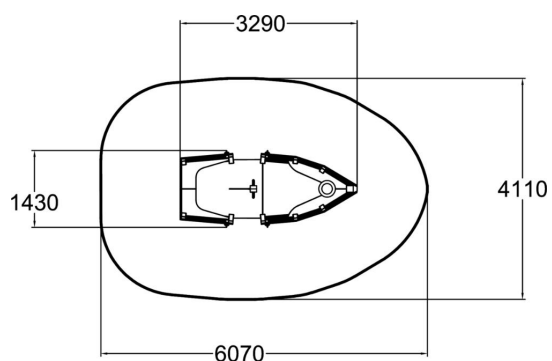

Låt oss segla de stormiga haven med Muminbåten. Denna fjädergunga i form av en båt passar in i många miljöer. Du går ombord på fartyget med hjälp av handtag. Fyra fjädrar och gasstötdämpare under båten tar med de små seglarna på gungiga äventyr och med båtens kompass navigerar du dig enkelt tillbaka till hamnen

Åldersgrupp	3+
Antal användare	8
Längd, mm	3290
Bredd, mm	1430
Höjd mm	2800
Islagsyta M <sup>2</sup>	20.7
Minimum utrymmeshöjd, mm	2800
Max fri fallhöjd, mm	1000
Säkerhetsstandard	EN 1176-1, 6 TÜV
Monteringstid (1 person) tim	8
Monteringsalternativ	deep_mounting surface_mounting
Färg på träkomponenter	
Färg på metallkomponenter	