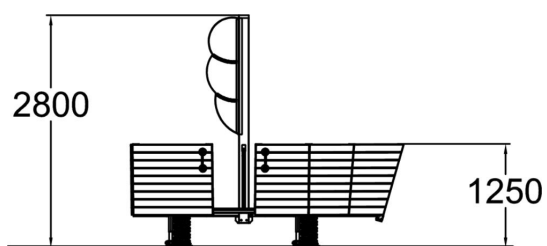

Åldersgrupp	3+
Antal användare	8
Längd, mm	3290
Bredd, mm	1430
Höjd mm	2800
Islagsyta M <sup>2</sup>	20.7
Minimum utrymmeshöjd, mm	2800
Max fri fallhöjd, mm	1000
Säkerhetsstandard	EN 1176-1, 6 TÜV
Monteringstid (1 person) tim	8
Monteringsalternativ	deep_mounting surface_mounting
Färg på träkomponenter	
Färg på metallkomponenter	