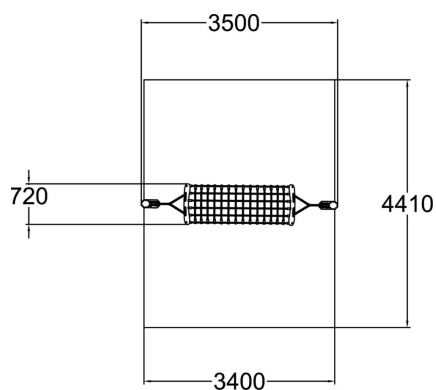

# Mumin hängmatta

	number_of_dyn_fur 1
	number_of_meeting 1
	number_of_swingin 1

Hängmattan är en perfekt plats att koppla av på. Vila ihop med några vänner, eller ta en tupplur själv. Mumin hängmatta kan även vara en bra balansövning för de barn eller ungdomar med fysiska utmaningar. Kedjorna som går från hängmattan till stolparna har längd för en optimal och säker sidorörelse.

Åldersgrupp	2+
Antal användare	2
Längd, mm	3500
Bredd, mm	720
Höjd mm	1680
Islagsyta M <sup>2</sup>	15
Fallyta, M <sup>2</sup>	15
Minimum utrymmeshöjd, mm	1700
Max fri fallhöjd, mm	1000
Säkerhetsstandard	EN 1176-1 TÜV
Monteringstid (1 person) tim	1
Monteringsalternativ	deep_mounting surface_mounting
Färg på träkomponenter	
Färg på rep	