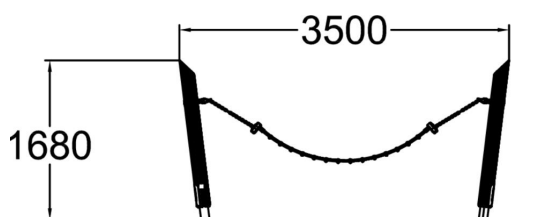

# Mumin hängmatta

	number_of_dyn_fur 1
	number_of_meeting 1
	number_of_swingin 1

Hängmattan är en perfekt plats att koppla av på. Vila ihop med några vänner, eller ta en tupplur själv. Mumin hängmatta kan även vara en bra balansövning för de barn eller ungdomar med fysiska utmaningar. Kedjorna som går från hängmattan till stolparna har längd för en optimal och säker sidorörelse.

Åldersgrupp	2+
Antal användare	2
Längd, mm	3500
Bredd, mm	720
Höjd mm	1680
Islagsyta M <sup>2</sup>	15
Fallyta, M <sup>2</sup>	15
Minimum utrymmeshöjd, mm	1700
Max fri fallhöjd, mm	1000
Säkerhetsstandard	EN 1176-1 TÜV
Monteringstid (1 person) tim	1
Monteringsalternativ	deep_mounting surface_mounting
Färg på träkomponenter	
Färg på rep	