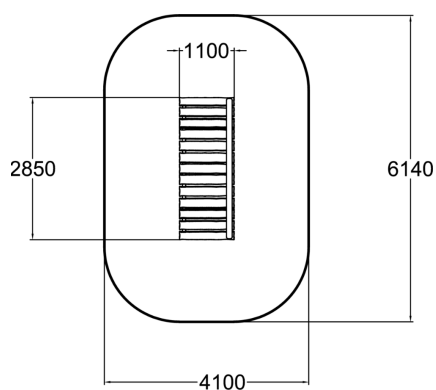

Muminbron är en träbro med ett välvt räcke som går över bäcken och leder till Muminhuset. Här kan du leka kurragömma eller bara sitta och dingla med benen, kanske äta mellanmål och vänta på Snusmumriken, precis som Muminrollen brukar göra.

Åldersgrupp	1+
Antal användare	6
Längd, mm	2850
Bredd, mm	1100
Höjd mm	1250
Fallyta, M ²	22.1
Minimum utrymmeshöjd, mm	2500
Max fri fallhöjd, mm	510
Säkerhetsstandard	EN 1176-1 TÜV
Monteringstid (1 person) tim	4
Monteringsalternativ	deep_mounting surface_mounting
Färg på träkomponenter	