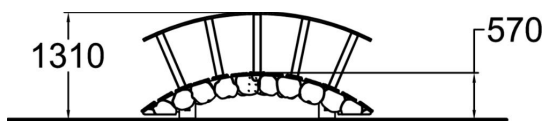

Muminbron är en träbro med ett välvt räcke som går över bäcken och leder till Muminhuset. Här kan du leka kurragömma eller bara sitta och dingla med benen, kanske äta mellanmål och vänta på Snusmumriken, precis som Muminrollen brukar göra.

Åldersgrupp	1+
Antal användare	6
Längd, mm	2850
Bredd, mm	1100
Höjd mm	1250
Fallyta, M ²	22.1
Minimum utrymmeshöjd, mm	2500
Max fri fallhöjd, mm	510
Säkerhetsstandard	EN 1176-1 TÜV
Monteringstid (1 person) tim	4
Monteringsalternativ	deep_mounting surface_mounting
Färg på träkomponenter	