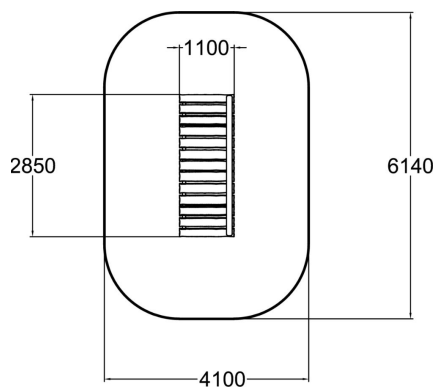

Muminbron är en träbro med ett välvt räcke som går över bäcken och leder till Muminhuset. Här kan du leka kurragömma eller bara sitta och dingla med benen, kanske äta mellanmål och vänta på Snusmumriken, precis som Muminrollen brukar göra.

Åldersgrupp	1+
Antal användare	6
Längd, mm	2850
Bredd, mm	1100
Höjd mm	1250
Fallyta, M ²	22.1
Minimum utrymmeshöjd, mm	2500
Max fri fallhöjd, mm	510
Säkerhetsstandard	EN 1176-1 TÜV
Monteringstid (1 person) tim	4
Monteringsalternativ	deep_mounting surface_mounting
Färg på träkomponenter	