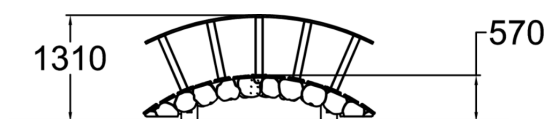

Muminbron är en träbro med ett välvt räcke som går över bäcken och leder till Muminhuset. Här kan du leka kurragömma eller bara sitta och dingla med benen, kanske äta mellanmål och vänta på Snusmumriken, precis som Muminrollen brukar göra.

Åldersgrupp	1+
Antal användare	6
Längd, mm	2850
Bredd, mm	1100
Höjd mm	1250
Fallyta, M ²	22.1
Minimum utrymmeshöjd, mm	2500
Max fri fallhöjd, mm	510
Säkerhetsstandard	EN 1176-1 TÜV
Monteringstid (1 person) tim	4
Monteringsalternativ	deep_mounting surface_mounting
Färg på träkomponenter	