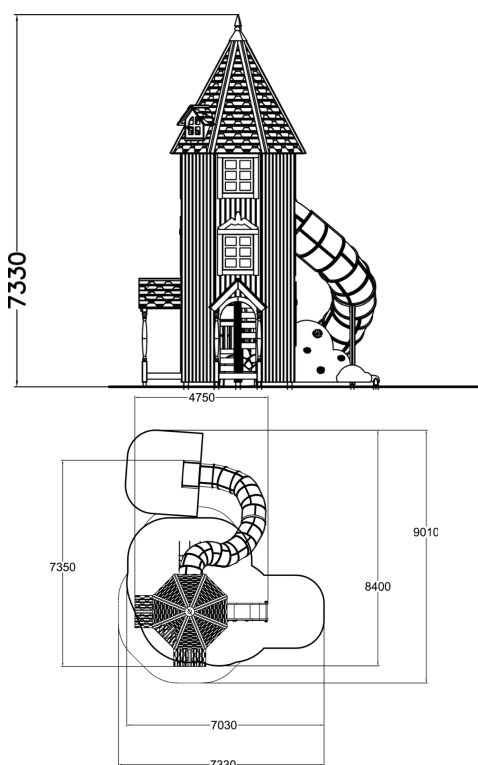

Muminhuset är ett fint och kärleksfullt hem för Muminfamiljen och en känd samlingsplats i de folkära berättelserna. Huset är därför en viktig del av lekplatsen Muminhusets gård. Muminhusets bottenvåning har flera roliga aktiviteter: matlagning och bakning och åka rutsch ut genom fönstret! På mellanvåningen kan man leka tillsammans och se på Muminpappas alla resor. Härifrån kommer du upp till Mumintröllets rum på översta våningen. Här har du en fantastisk utsikt över Mumindalen och du kan åka ner för en lång tubrutsch, hela vägen ner! Den ena sidan av huset är delvis öppen vilket gör att insidan kan ses från utsidan. Här kan du också hitta ett utmanande klätternät som tar dig till andra våningen.

Åldersgrupp	1+
Antal användare	30
Längd, mm	4745
Bredd, mm	7350
Höjd mm	7330
Islagsyta M <sup>2</sup>	34.2
Fallyta, M <sup>2</sup>	38.8
Minimum utrymmeshöjd, mm	7330
Max fri fallhöjd, mm	1970
Säkerhetsstandard	EN 1176-1, 3 TÜV
Monteringstid (1 person) tim	110
Monteringsalternativ	deep_mounting surface_mounting
Färg på träkomponenter	
Färg på metallkomponenter	
Färger på väggar och HPL-kc	
Färg på rep	