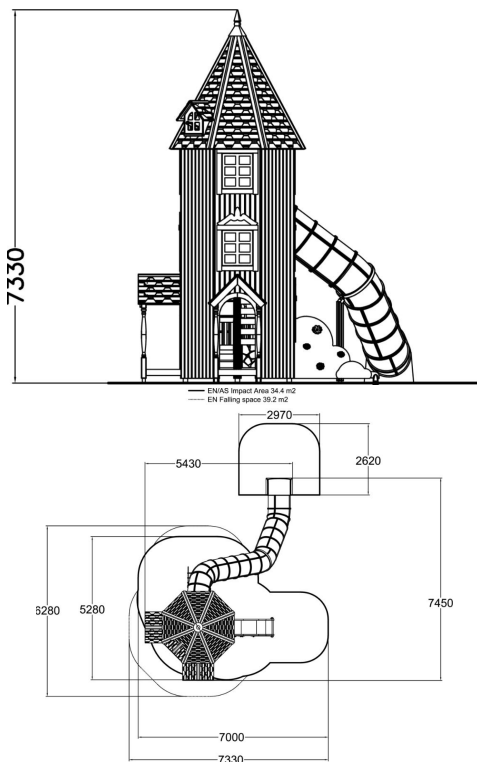

Muminhuset är ett fint och kärleksfullt hem för Muminfamiljen och en känd samlingsplats i de folkära berättelserna. Huset är därför en viktig del av lekplatsen Muminhusets gård. Muminhusets bottenvåning har flera roliga aktiviteter: matlagning och bakning och åka rutsch ut genom fönstret! På mellanvåningen kan man leka tillsammans och se på Muminpappas alla resor. Härifrån kommer du upp till Muminrollets rum på översta våningen. Här har du en fantastisk utsikt över Mumindalen och du kan åka ner för en lång tubrutsch, hela vägen ner! Den ena sidan av huset är delvis öppen vilket gör att insidan kan ses från utsidan. Här kan du också hitta ett utmanande klätternät som tar dig till andra våningen.

Åldersgrupp	1+
Antal användare	30
Längd, mm	5430
Bredd, mm	7450
Höjd mm	7330
Islagsyta M ²	34.4
Fallyta, M ²	39.2
Minimum utrymmeshöjd, mm	7330
Max fri fallhöjd, mm	1970
Säkerhetsstandard & certifikat	EN 1176-1, 3 TÜV
Monteringstid (1 person) tim	110
Monteringsalternativ	deep_mounting surface_mounting
Färg på trä	
Färg på metall	
Färger på väggar och HPL-kc	
Färg på rep	