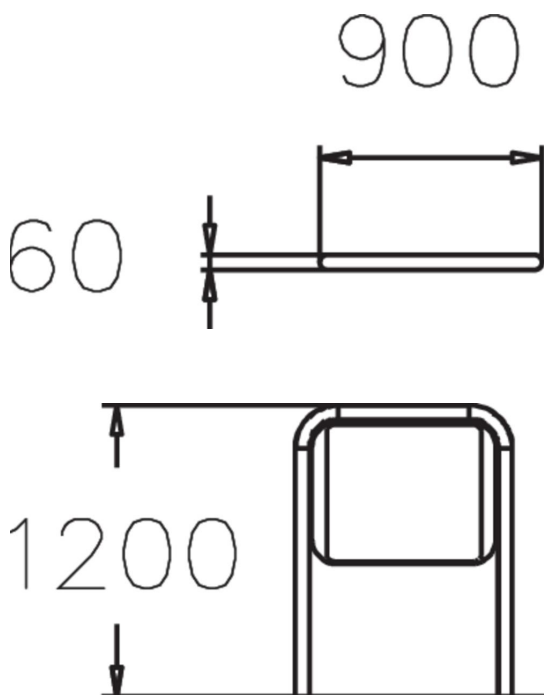

Informationsskylt

Skylt i stål, höjd 1200 mm och bredd 900 mm. Skyltstorlek 620x720 mm. Finns för nedgjutning.

Längd, mm	900
-----------	-----

Bredd, mm	60
-----------	----

Höjd mm	1200
---------	------

Monteringstid (1 person) tim	1
------------------------------	---