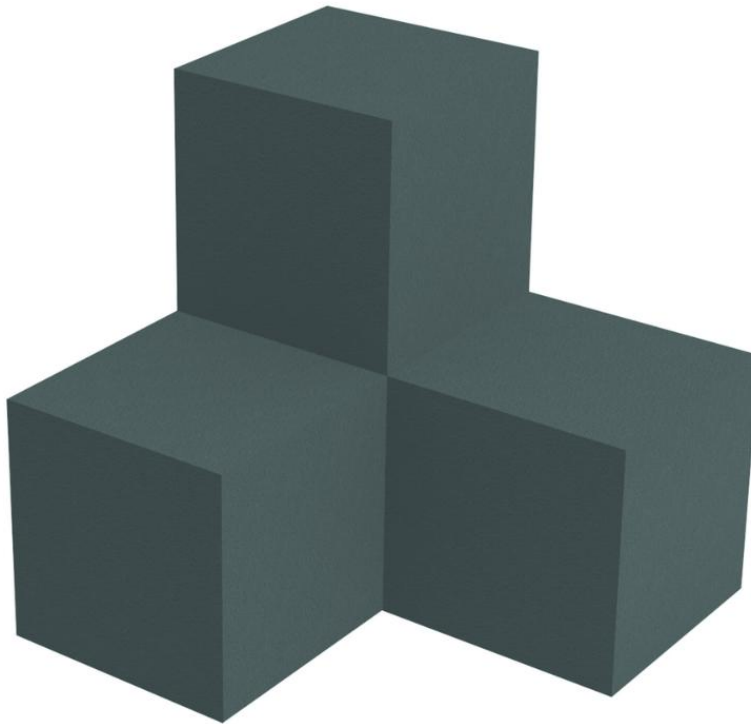

SoftBlock 3D, grå

Skapa färgglada och funktionella miljöer genom att kombinera SoftBlocks olika former och färger. Produkterna är lämpliga som bänkar, rumsdelare och balansbanor. Softblocks kan användas på t.ex trottoarer, i köpcentrum eller i parker. SoftBlocks är tillgängliga i basfärgerna (röd, svart, grå och grön) men även i EPDM 1 och EPDM 2. SoftBlocks är lätta att installera. Inomhus kan produkten limmas direkt på en yta. Utomhus kan produkten fästas både på betong eller en gummibas. Förankringsdetaljer för nedgjutning beställs separat. SoftBlock 3D, förankring 977001 x 2 per block. Genom att kombinera två 3D SoftBlock kan du skapa roliga kuber för interiört och exteriör bruk.

Längd, mm	400
Bredd, mm	400
Höjd mm	400