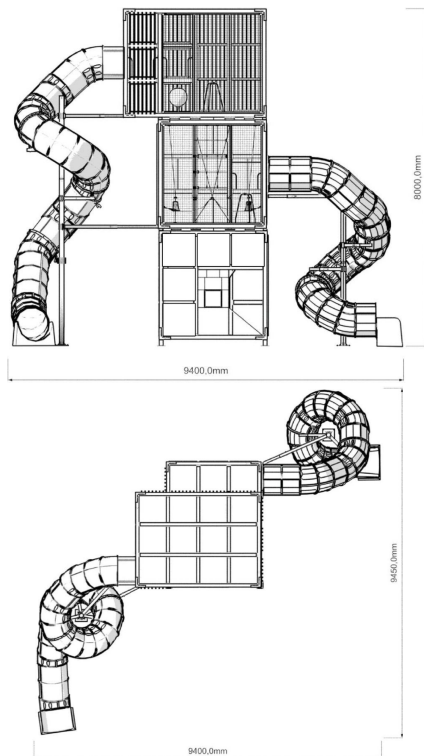

Höjd är ett grundläggande element i spännande lek. På en höjd av 8 meter så består denna Cubic's av 3 stycken moduler (en kub och två kubioder placerade ovanpå varandra). Det ger användarna en chans att testa sina gränser. Är du modig nog att gå på ett genomskinligt golv? Kommer du att klättra upp och ner eller tar du den snabba tubrutschen ner? Tubrutschen finns även i rostfritt stål.

Åldersgrupp	6+
Antal användare	42
Längd, mm	9340
Bredd, mm	9330
Höjd mm	8000
Islagsyta M ²	14.8
Fallyta, M ²	27.6
Minimum utrymmeshöjd, mm	8000
Max fri fallhöjd, mm	1000
Säkerhetsstandard	EN 1176-1, 3 TÜV
Monteringstid (1 person) tim	68
Monteringsalternativ	surface_mounting
Färg på träkomponenter	
Färger på väggar och HPL-kc	