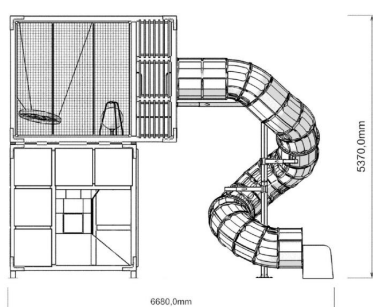

Enheten består av en kub och en kobiod, tillsammans erbjuder modulen utmanande och givande klätterupplevelser. Högt upp, har användarna en bra utsikt över omgivningen. Fågelbogungan och balansboll gör sig till bra som utkiksplatser. Den långa tubrutschen erbjuder en snabb, spännande och säker väg ned till marken igen. Tubrutschen finns även i rostfritt stål.

Åldersgrupp	6+
Antal användare	29
Längd, mm	6650
Bredd, mm	4600
Höjd mm	5370
Islagsyta M <sup>2</sup>	7.4
Fallyta, M <sup>2</sup>	20.2
Max fri fallhöjd, mm	1000
Säkerhetsstandard	EN 1176-1, 3 TÜV
Monteringstid (1 person) tim	48
Monteringsalternativ	surface_mounting
Färg på träkomponenter	
Färger på väggar och HPL-ke	