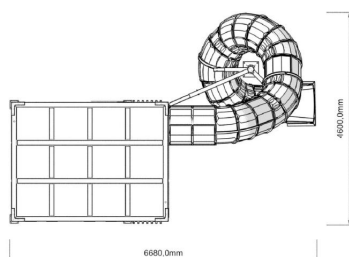

Enheten består av en kub och en kobiod, tillsammans erbjuder modulen utmanande och givande klätterupplevelser. Högt upp, har användarna en bra utsikt över omgivningen. Fågelbogungan och balansboll gör sig till bra som utkiksplatser. Den långa tubrutschen erbjuder en snabb, spännande och säker väg ned till marken igen. Tubrutschen finns även i rostfritt stål.

Åldersgrupp	6+
Antal användare	29
Längd, mm	6650
Bredd, mm	4600
Höjd mm	5370
Islagsyta M <sup>2</sup>	7.4
Fallyta, M <sup>2</sup>	20.2
Max fri fallhöjd, mm	1000
Säkerhetsstandard	EN 1176-1, 3 TÜV
Monteringstid (1 person) tim	48
Monteringsalternativ	surface_mounting
Färg på träkomponenter	
Färger på väggar och HPL-ke	