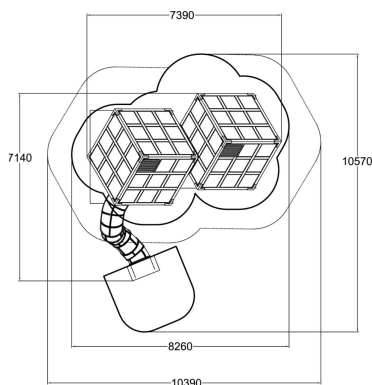

239020M

Halo Diamond 2

Halo Diamond 2 är en utökad version av Halo Diamond 1 (239010M). Halo Diamond 2 är uppbyggd av två moduler som har placerats på en av sina hörnspetsar. Vinkeln skapar utmaningar utöver det vanliga när utövaren klättrar och balanserar sig genom produkten. Här utökar vi inte bara lekytan utan även lekmomenten inuti, man hittar bland annat spännande klätternät, brandmannastång, fågelbo, balansboll och en tubrutsch. Tubrutschen finns även i rostfritt stål.

Åldersgrupp	3+
Antal användare	28
Längd, mm	7390
Bredd, mm	7140
Höjd mm	4590
Islagsyta M ²	44.5
Fallyta, M ²	66.3
Minimum utrymmeshöjd, mm	4590
Max fri fallhöjd, mm	1950
Säkerhetsstandard	EN 1176-1, 3 TÜV
Monteringstid (1 person) tim	54
Färg på träkomponenter	