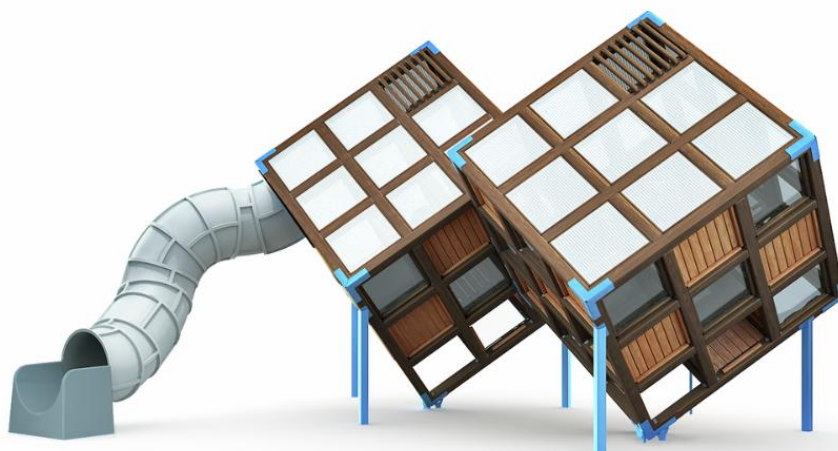

239020M

Halo Diamond 2

Halo Diamond 2 är en utökad version av Halo Diamond 1 (239010M). Halo Diamond 2 är uppbyggd av två moduler som har placerats på en av sina hörnspetsar. Vinkeln skapar utmaningar utöver det vanliga när utövaren klättrar och balanserar sig genom produkten. Här utökar vi inte bara lekytan utan även lekmomenten inuti, man hittar bland annat spännande klätternät, brandmannastång, fågelbo, balansboll och en tubrutsch. Tubrutschen finns även i rostfritt stål.

Åldersgrupp	3+
Antal användare	28
Längd, mm	7390
Bredd, mm	7140
Höjd mm	4590
Islagsyta M ²	44.5
Fallyta, M ²	66.3
Minimum utrymmeshöjd, mm	4590
Max fri fallhöjd, mm	1950
Säkerhetsstandard	EN 1176-1, 3 TÜV
Monteringstid (1 person) tim	54
Färg på träkomponenter	