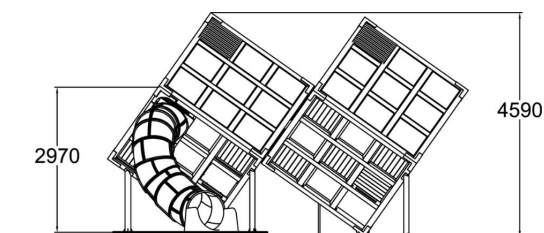

239020M

Halo Diamond 2

Halo Diamond 2 är en utökad version av Halo Diamond 1 (239010M). Halo Diamond 2 är uppbyggd av två moduler som har placerats på en av sina hörnspetsar. Vinkeln skapar utmaningar utöver det vanliga när utövaren klättrar och balanserar sig genom produkten. Här utökar vi inte bara lekytan utan även lekmomenten inuti, man hittar bland annat spännande klätternät, brandmannastång, fågelbo, balansboll och en tubrutsch. Tubrutschen finns även i rostfritt stål.

Åldersgrupp	3+
Antal användare	28
Längd, mm	7390
Bredd, mm	7140
Höjd mm	4590
Islagsyta M ²	44.5
Fallyta, M ²	66.3
Minimum utrymmeshöjd, mm	4590
Max fri fallhöjd, mm	1950
Säkerhetsstandard	EN 1176-1, 3 TÜV
Monteringstid (1 person) tim	54
Färg på träkomponenter	