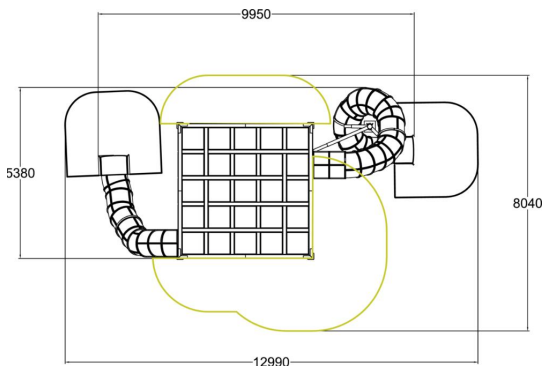

Stor, större, störst! Vår nyaste produkt ur vår lekserie Cubic har plats för nästan 60 lekande barn -samtidigt!. Super Cube bjuder in till utmanande och äventyrliga hinderbanor, både inne och ute. Klättra högt och åk snabbt ner i någon av de två tubrutscharna. Rutscharna finns även tillgängliga i rostfritt stål.

Åldersgrupp	6+
Antal användare	57
Längd, mm	9950
Bredd, mm	5380
Höjd mm	4390
Islagsyta M ²	41.4
Fallyta, M ²	41.4
Minimum utrymmeshöjd, mm	4390
Max fri fallhöjd, mm	1000
Säkerhetsstandard	EN 1176-1, 3 TÜV
Monteringsalternativ	surface_mounting