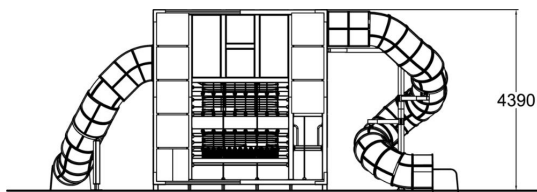

Stor, större, störst! Vår nyaste produkt ur vår lekserie Cubic har plats för nästan 60 lekande barn -samtidigt!. Super Cube bjuder in till utmanande och äventyrliga hinderbanor, både inne och ute. Klättra högt och åk snabbt ner i någon av de två tubrutscharna. Rutscharna finns även tillgängliga i rostfritt stål.

Åldersgrupp	6+
Antal användare	57
Längd, mm	9950
Bredd, mm	5380
Höjd mm	4390
Islagsyta M ²	41.4
Fallyta, M ²	41.4
Minimum utrymmeshöjd, mm	4390
Max fri fallhöjd, mm	1000
Säkerhetsstandard	EN 1176-1, 3 TÜV
Monteringsalternativ	surface_mounting