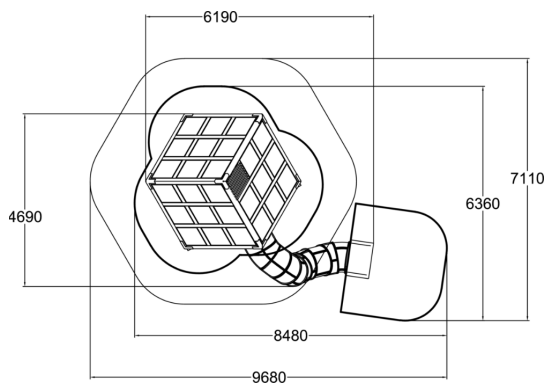

# Halo Diamond 1

Halo Diamond 1 är en kub som står på en av sina hörnspetsar, vilket gör att användaren får balansera och klättra på ett spännande och utmanande sätt. Inuti kuben hittar man bland annat en balansboll, klätternät samt en tubrutschkana. Halo Diamond finns även i en variant med två moduler och heter då Halo Diamond 2 (239020M). Vi kan garantera en rolig och överraskande lekupplevelse som är utöver det vanliga. Halo Diamond bör testas för att förstå utmaningen och upplevelsen till fullo! Tubrutschen finns även i rostfritt stål.

Åldersgrupp	6+
Antal användare	15
Längd, mm	6190
Bredd, mm	4690
Höjd mm	4490
Islagsyta M <sup>2</sup>	26.6
Fallyta, M <sup>2</sup>	45.1
Minimum utrymmeshöjd, mm	4500
Max fri fallhöjd, mm	1000
Säkerhetsstandard	EN 1176-1, 3 TÜV
Monteringstid (1 person) tim	28
Färg på träkomponenter	
Färg på metallkomponenter	
Färger på väggar och HPL-komponenter	
Färg på rep	