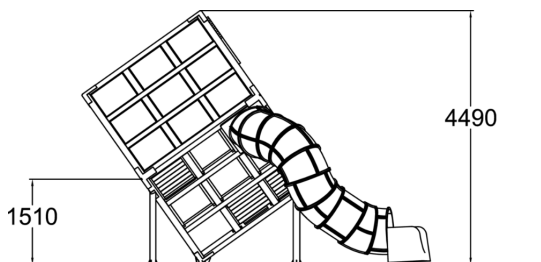

# Halo Diamond 1

Halo Diamond 1 är en kub som står på en av sina hörnspetsar, vilket gör att användaren får balansera och klättra på ett spännande och utmanande sätt. Inuti kuben hittar man bland annat en balansboll, klätternät samt en tubrutschkana. Halo Diamond finns även i en variant med två moduler och heter då Halo Diamond 2 (239020M). Vi kan garantera en rolig och överraskande lekupplevelse som är utöver det vanliga. Halo Diamond bör testas för att förstå utmaningen och upplevelsen till fullo! Tubrutschen finns även i rostfritt stål.

Åldersgrupp	6+
Antal användare	15
Längd, mm	6190
Bredd, mm	4690
Höjd mm	4490
Islagsyta M <sup>2</sup>	26.6
Fallyta, M <sup>2</sup>	45.1
Minimum utrymmeshöjd, mm	4500
Max fri fallhöjd, mm	1000
Säkerhetsstandard	EN 1176-1, 3 TÜV
Monteringstid (1 person) tim	28
Färg på träkomponenter	
Färg på metallkomponenter	
Färger på väggar och HPL-komponenter	
Färg på rep	