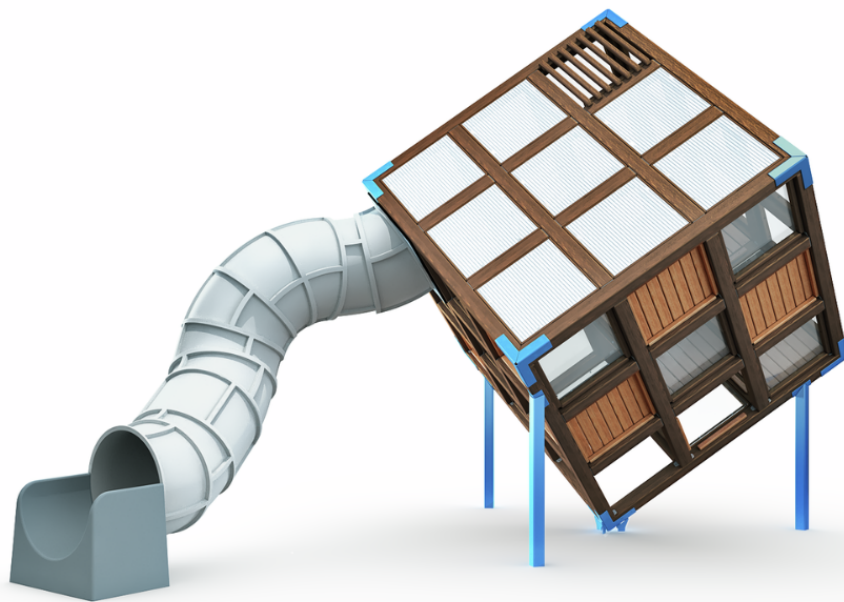

239010M

# Halo Diamond 1

Halo Diamond 1 är en kub som står på en av sina hörnspetsar, vilket gör att användaren får balansera och klättra på ett spännande och utmanande sätt. Inuti kuben hittar man bland annat en balansboll, klätternät samt en tubrutschkana. Halo Diamond finns även i en variant med två moduler och heter då Halo Diamond 2 (239020M). Vi kan garantera en rolig och överraskande lekupplevelse som är utöver det vanliga. Halo Diamond bör testas för att förstå utmaningen och upplevelsen till fullo! Tubrutschen finns även i rostfritt stål.