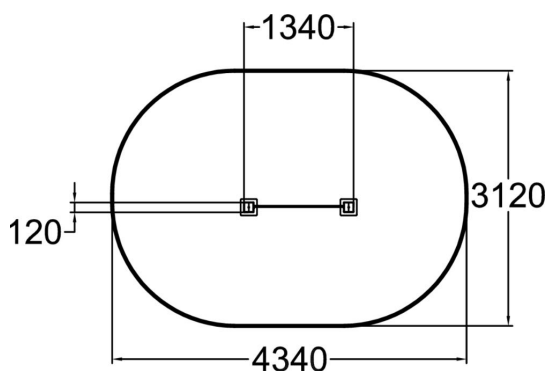

Klätterstopp för Cubic tubrutschar

Detta klätterstopp rekommenderas för produkten 239019M. Klätterstoppet förhindrar barn och ungdomar att klättra upp på tubrutschen på utsidan.

Längd, mm	1340
Bredd, mm	120
Höjd mm	2330
Fallyta, M <sup>2</sup>	11.6
Minimum utrymmeshöjd, mm	2330