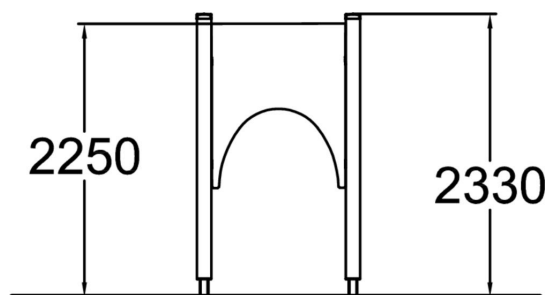

Klätterstopp för Cubic tubrutschar

Detta klätterstopp rekommenderas för produkten 239019M. Klätterstoppet förhindrar barn och ungdomar att klättra upp på tubrutschen på utsidan.

Längd, mm	1340
Bredd, mm	120
Höjd mm	2330
Fallyta, M <sup>2</sup>	11.6
Minimum utrymmeshöjd, mm	2330