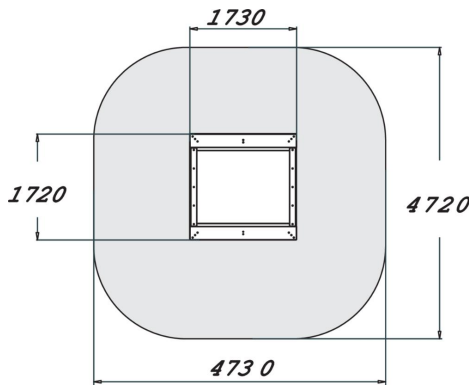

Med utpräglad skandinavisk design har serien Halo en mycket passande och fin sandlåda. Med måtten 1730x1720 mm får den mindre sandlådan plats på små ytor. På kanterna av sandlådan finns bredare sittytter som är bekväma för vuxna att sitta på.

470

Åldersgrupp	1+
Antal användare	7
Längd, mm	1730
Bredd, mm	1720
Höjd mm	470
Fallyta, M ²	20.4
Minimum utrymmeshöjd, mm	2270
Max fri fallhöjd, mm	470
Säkerhetsstandard	EN 1176-1 TÜV
Monteringstid (1 person) tim	3
Monteringsalternativ	deep_mounting
Färg på träkomponenter	