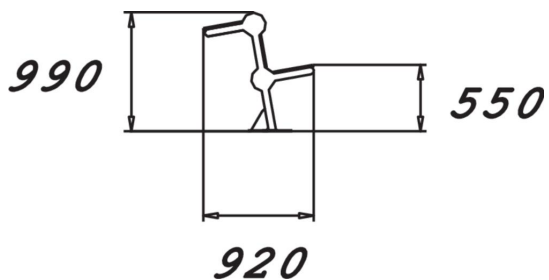

Fono-soffan i stil med Lappsets robusta lekser Cloxx står sig bra i tuffa miljöer och passar bra tillsammans med DJ-båset Fono. Sitsen och ryggstödet är gjorda av kraftiga HPL-skivor med en stomme i galvaniserat stål. Endast för nedgjutning.

Längd, mm	920
Bredd, mm	2420
Höjd mm	990
Max fri fallhöjd, mm	550
Säkerhetsstandard	EN 1176-1 TÜV