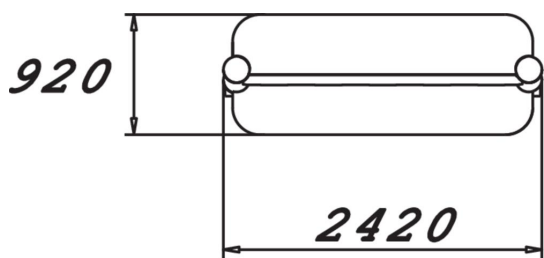

Fono-soffan i stil med Lappsets robusta lekser Cloxx står sig bra i tuffa miljöer och passar bra tillsammans med DJ-båset Fono. Sitsen och ryggstödet är gjorda av kraftiga HPL-skivor med en stomme i galvaniserat stål. Endast för nedgjutning.

Längd, mm	920
Bredd, mm	2420
Höjd mm	990
Max fri fallhöjd, mm	550
Säkerhetsstandard	EN 1176-1 TÜV