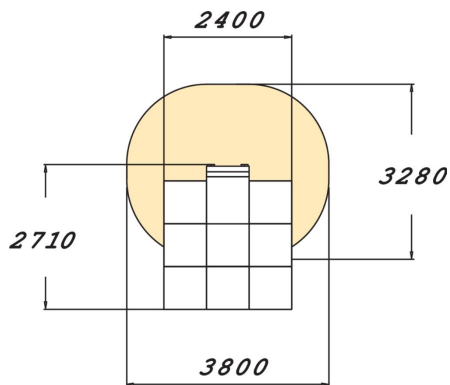

Dansgolvet passar utmärkt som en komplettering till Lappsets Fono DJ-bås. Den kraftiga konstruktionen gör att dansgolvet står stadigt även under tuffa förhållanden.

Längd, mm	2710
Bredd, mm	2400
Höjd mm	1860
Islagsyta M ²	10.5
Fallyta, M ²	10.5
Max fri fallhöjd, mm	250
Säkerhetsstandard & certifikat	EN 1176-1 TÜV