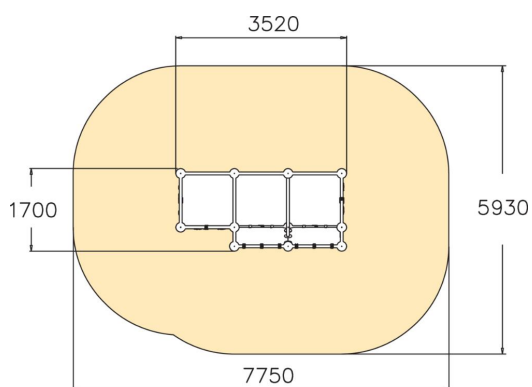

# Wall Bouldering M

Klätterväggarna från Lappset har olika lutningar och vinklar som ger klättrarna utmaningen att hitta sina vägar fram över väggarna. De olikfärgade greppen indikerar rörelsens svårighetsgrad; rött och gult är svårare, blått och grönt lättare. Du kan också gömma dig bakom klätterredskapen. Stommen i metall och väggarna i HPL ger skapar en stabil och tålig produkt.

Åldersgrupp	8+
Antal användare	5
Längd, mm	3520
Bredd, mm	1700
Höjd mm	2600
Islagsyta M <sup>2</sup>	40.7
Fallyta, M <sup>2</sup>	40.7
Minimum utrymmeshöjd, mm	4020
Max fri fallhöjd, mm	2530
Säkerhetsstandard	EN 1176-1 TÜV
Monteringstid (1 person) tim	20
Monteringsalternativ	deep_mounting surface_mounting
Färg på metallkomponenter	
Färger på väggar och HPL-komponenter	