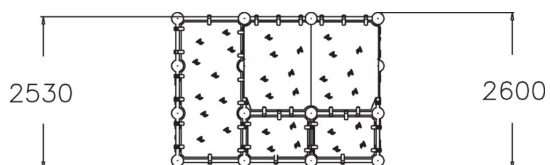

220685

Wall Bouldering M

Klätterväggarna från Lappset har olika lutningar och vinklar som ger klättrarna utmaningen att hitta sina vägar fram över väggarna. De olikfärgade greppen indikerar rörelsens svårighetsgrad; rött och gult är svårare, blått och grönt lättare. Du kan också gömma dig bakom klätterredskapen. Stommen i metall och väggarna i HPL ger skapar en stabil och tålig produkt.

Åldersgrupp	8+
Antal användare	5
Längd, mm	3520
Bredd, mm	1700
Höjd mm	2600
Islagsyta M ²	40.7
Fallyta, M ²	40.7
Minimum utrymmeshöjd, mm	4020
Max fri fallhöjd, mm	2530
Säkerhetsstandard	EN 1176-1 TÜV
Monteringstid (1 person) tim	20
Monteringsalternativ	deep_mounting surface_mounting
Färg på metallkomponenter	
Färger på väggar och HPL-komponenter	