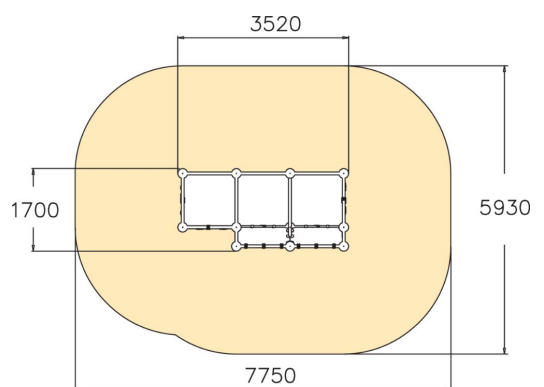

220685

Wall Bouldering M

Klätterväggarna från Lappset har olika lutningar och vinklar som ger klättrarna utmaningen att hitta sina vägar fram över väggarna. De olikfärgade greppen indikerar rörelsens svårighetsgrad; rött och gult är svårare, blått och grönt lättare. Du kan också gömma dig bakom klätterredskapen. Stommen i metall och väggarna i HPL ger skapar en stabil och tålig produkt.

Åldersgrupp	8+
Antal användare	5
Längd, mm	3520
Bredd, mm	1700
Höjd mm	2600
Islagsyta M ²	40.7
Fallyta, M ²	40.7
Minimum utrymmeshöjd, mm	4020
Max fri fallhöjd, mm	2530
Säkerhetsstandard	EN 1176-1 TÜV
Monteringstid (1 person) tim	20
Monteringsalternativ	deep_mounting surface_mounting
Färg på metallkomponenter	
Färger på väggar och HPL-komponenter	