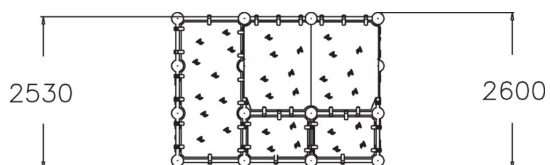

# Wall Bouldering M

Klätterväggarna från Lappset har olika lutningar och vinklar som ger klättrarna utmaningen att hitta sina vägar fram över väggarna. De olikfärgade greppen indikerar rörelsens svårighetsgrad; rött och gult är svårare, blått och grönt lättare. Du kan också gömma dig bakom klätterredskapen. Stommen i metall och väggarna i HPL ger skapar en stabil och tålig produkt.

Åldersgrupp	8+
Antal användare	5
Längd, mm	3520
Bredd, mm	1700
Höjd mm	2600
Islagsyta M <sup>2</sup>	40.7
Fallyta, M <sup>2</sup>	40.7
Minimum utrymmeshöjd, mm	4020
Max fri fallhöjd, mm	2530
Säkerhetsstandard	EN 1176-1 TÜV
Monteringstid (1 person) tim	20
Monteringsalternativ	deep_mounting surface_mounting
Färg på metallkomponenter	
Färger på väggar och HPL-komponenter	