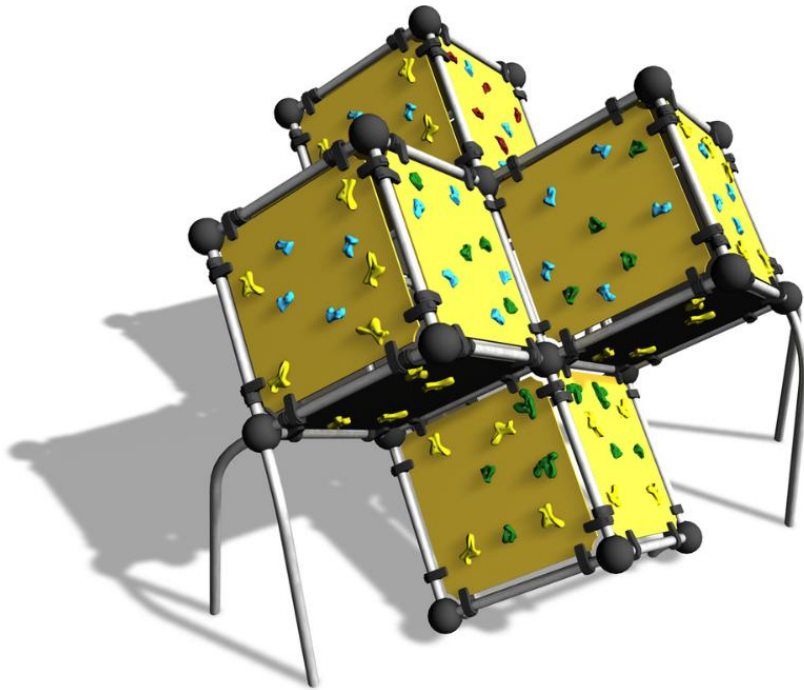

## Wall Bouldering Cube XL

Lappsets största klätterkub, den ger stora möjligheter för klättrarna att hitta en väg runt, upp och ned för kuberna. De olikfärgade greppen indikerar rörelsens svårighetsgrad; rött och gult är svårare, blått och grönt lättare. Den stadiga stammen i stål och de starka väggarna i HPL (High pressure laminate) gör utrustningen stabil och tålig.

Åldersgrupp	5+
Antal användare	8
Längd, mm	3470
Bredd, mm	3990
Höjd mm	2820
Islagsyta M <sup>2</sup>	35.5
Fallyta, M <sup>2</sup>	35.6
Minimum utrymmeshöjd, mm	4620
Max fri fallhöjd, mm	2820
Säkerhetsstandard	EN 1176-1 TÜV
Monteringstid (1 person) tim	20
Monteringsalternativ	deep_mounting surface_mounting
Färger på väggar och HPL-kc	menter