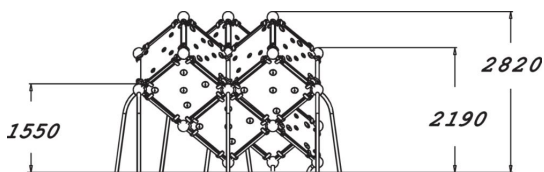

## Wall Bouldering Cube XL

Lappsets största klätterkub, den ger stora möjligheter för klättrarna att hitta en väg runt, upp och ned för kuberna. De olikfärgade greppen indikerar rörelsens svårighetsgrad; rött och gult är svårare, blått och grönt lättare. Den stadiga stammen i stål och de starka väggarna i HPL (High pressure laminate) gör utrustningen stabil och tålig.

Åldersgrupp	5+
Antal användare	8
Längd, mm	3470
Bredd, mm	3990
Höjd mm	2820
Islagsyta M <sup>2</sup>	35.5
Fallyta, M <sup>2</sup>	35.6
Minimum utrymmeshöjd, mm	4620
Max fri fallhöjd, mm	2820
Säkerhetsstandard	EN 1176-1 TÜV
Monteringstid (1 person) tim	20
Monteringsalternativ	deep_mounting surface_mounting
Färger på väggar och HPL-kc	menter