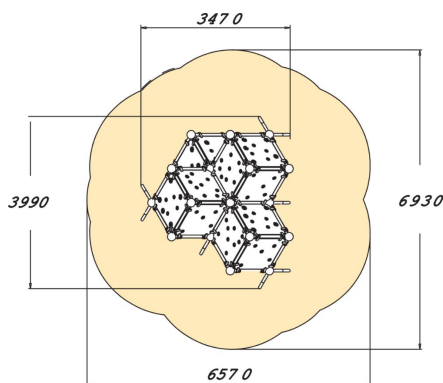

## Wall Bouldering Cube XL

Lappsets största klätterkub, den ger stora möjligheter för klättrarna att hitta en väg runt, upp och ned för kuberna. De olikfärgade greppen indikerar rörelsens svårighetsgrad; rött och gult är svårare, blått och grönt lättare. Den stadiga stammen i stål och de starka väggarna i HPL (High pressure laminate) gör utrustningen stabil och tålig.

Åldersgrupp	5+
Antal användare	8
Längd, mm	3470
Bredd, mm	3990
Höjd mm	2820
Islagsyta M <sup>2</sup>	35.5
Fallyta, M <sup>2</sup>	35.6
Minimum utrymmeshöjd, mm	4620
Max fri fallhöjd, mm	2820
Säkerhetsstandard	EN 1176-1 TÜV
Monteringstid (1 person) tim	20
Monteringsalternativ	deep_mounting surface_mounting
Färger på väggar och HPL-kc	menter