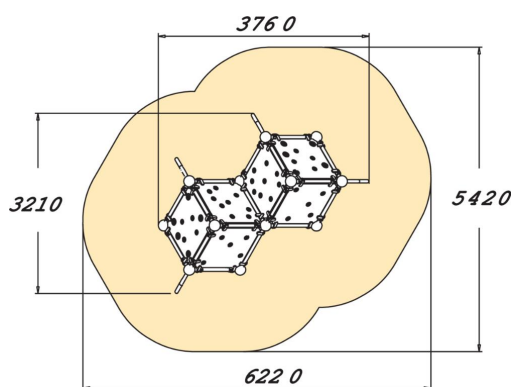

## Wall Bouldering Cube M

Bouldering handlar om klättring nära marken. På Lappsets klätternkuber finns vägar med olika svårighetsgrad vilket visas med grepp i olika färger, rött och gult är svårare, blått och grönt lättare.. Kuberna har stabila stålstommar med väggar i HPL (High pressure laminate) som greppen sitter stadigt på.

Åldersgrupp	5+
Antal användare	6
Längd, mm	3760
Bredd, mm	3210
Höjd mm	2190
Islagsyta M <sup>2</sup>	25.2
Fallyta, M <sup>2</sup>	25.2
Minimum utrymmeshöjd, mm	3990
Max fri fallhöjd, mm	2190
Säkerhetsstandard	EN 1176-1 TÜV
Monteringstid (1 person) tim	12
Monteringsalternativ	deep_mounting surface_mounting
Färger på väggar och HPL-kc	enter