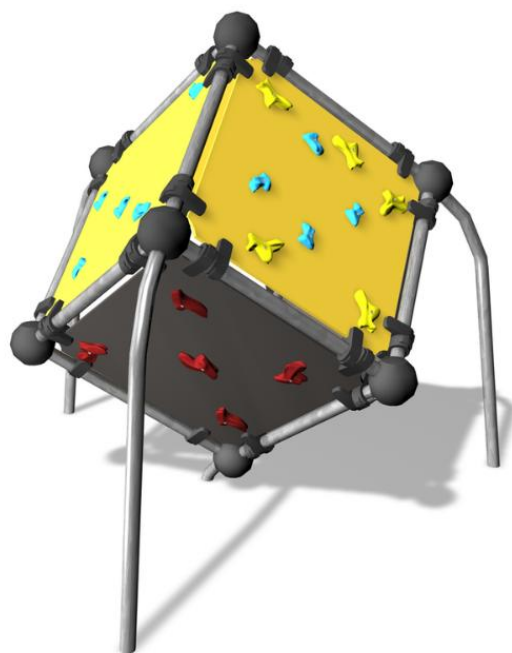

220605

Wall Bouldering Cube S

Bouldering innebär klättring nära mark i tillsynes omöjliga vinklar. På Lappsets klätterkub hittar barnen egna vägar eller följer greppens färger för att ta sig upp eller ner. De olivfärgade greppen anger rörelsens svårighetsgrad; rött och gult är svårare, blått och grönt lättare. Stålramen och tåliga HPL-väggarna borgar för många års användning.

| | |
|------------------------------|-----------------------------------|
| Åldersgrupp | 5+ |
| Antal användare | 3 |
| Längd, mm | 2400 |
| Bredd, mm | 2420 |
| Höjd mm | 2190 |
| Islagsyta M ² | 17.8 |
| Fallyta, M ² | 17.8 |
| Minimum utrymmeshöjd, mm | 3990 |
| Max fri fallhöjd, mm | 2190 |
| Säkerhetsstandard | EN 1176-1 TÜV |
| Monteringstid (1 person) tim | 7 |
| Monteringsalternativ | deep_mounting surface_mounting |
| Färger på väggar och HPL-kc | enter |