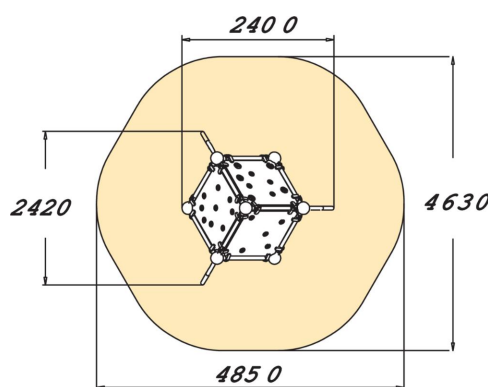

220605

Wall Bouldering Cube S

Bouldering innebär klättring nära mark i tillsynes omöjliga vinklar. På Lappsets klätterkub hittar barnen egna vägar eller följer greppens färger för att ta sig upp eller ner. De olivfärgade greppen anger rörelsens svårighetsgrad; rött och gult är svårare, blått och grönt lättare. Stålramen och tåliga HPL-väggarna borgar för många års användning.

| | |
|------------------------------|-----------------------------------|
| Åldersgrupp | 5+ |
| Antal användare | 3 |
| Längd, mm | 2400 |
| Bredd, mm | 2420 |
| Höjd mm | 2190 |
| Islagsyta M ² | 17.8 |
| Fallyta, M ² | 17.8 |
| Minimum utrymmeshöjd, mm | 3990 |
| Max fri fallhöjd, mm | 2190 |
| Säkerhetsstandard | EN 1176-1 TÜV |
| Monteringstid (1 person) tim | 7 |
| Monteringsalternativ | deep_mounting surface_mounting |
| Färger på väggar och HPL-kc | enter |