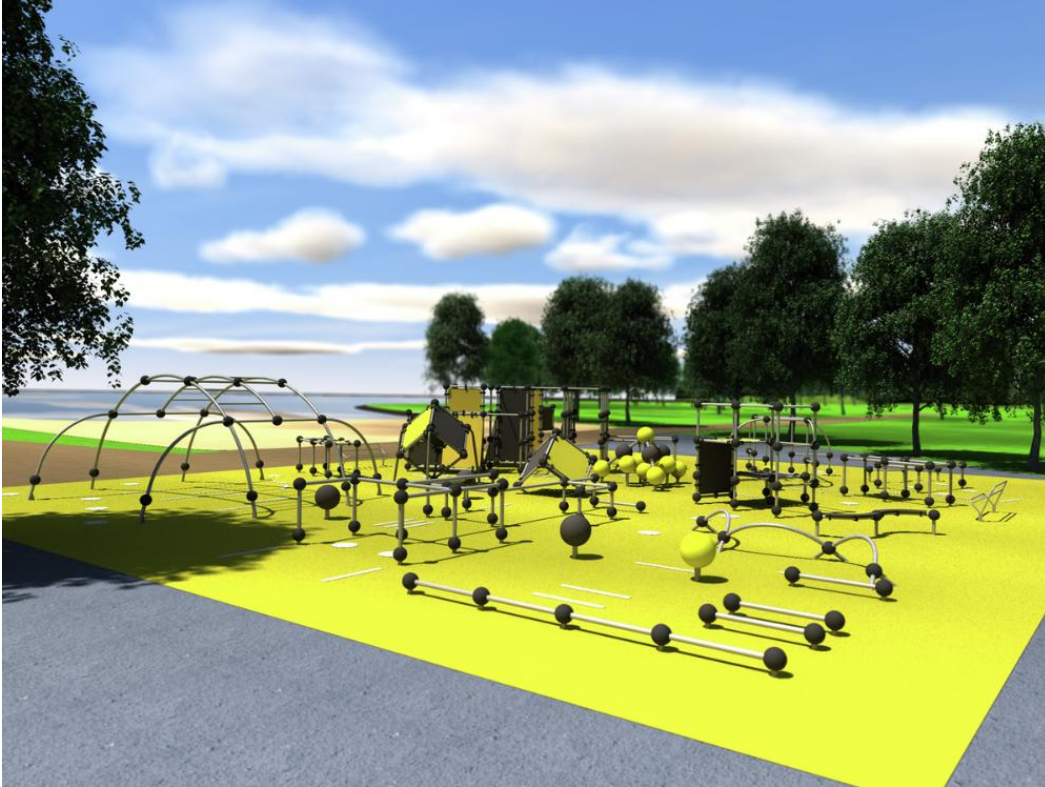

# Parkour L 24x20m

På ytan 24x20m ger Lappset parkourutövarna en varierad park där de kan hitta sina egna utmaningar. Med moment som klättring, balans och hopp passar parken både nybörjare och den mer erfarna. Slitstarka material gör att produkterna klarar tuffa miljöer.

Längd, mm	24000
Bredd, mm	20000
Höjd mm	2650
Islagsyta M <sup>2</sup>	480
Fallyta, M <sup>2</sup>	480
Minimum utrymmeshöjd, mm	4450
Max fri fallhöjd, mm	2650
Monteringsalternativ	deep_mounting surface_mounting
Färg på metallkomponenter	
Färger på väggar och HPL-komponenter	 