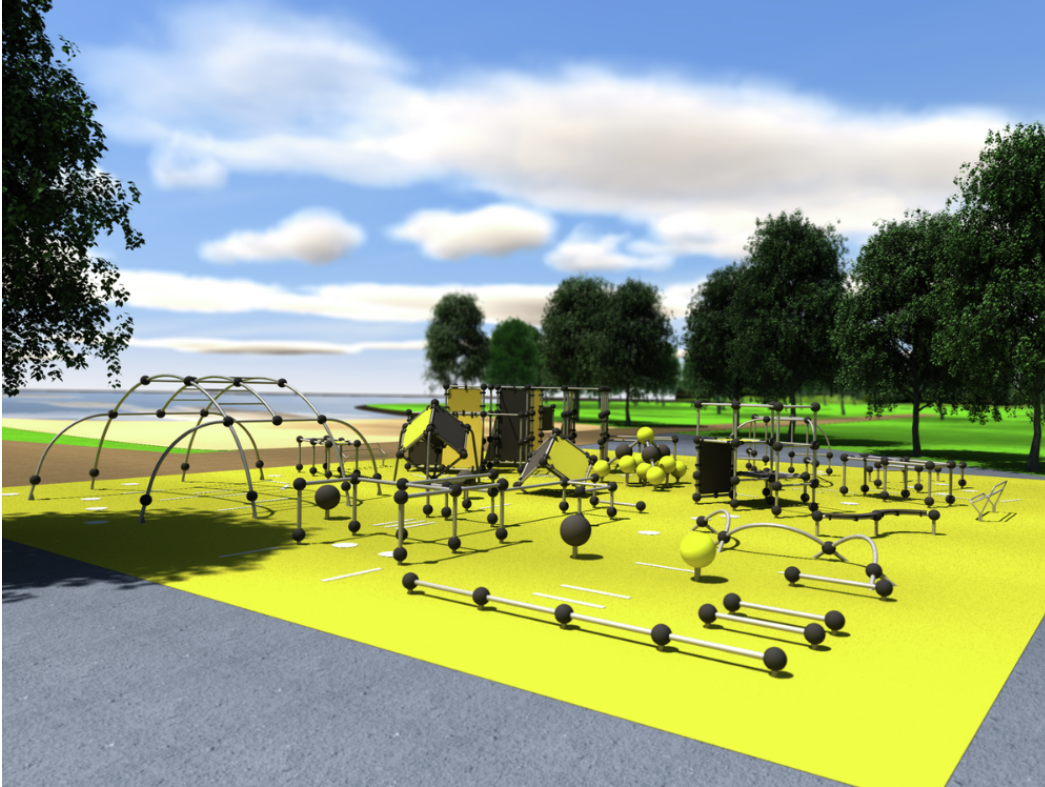

Parkour L 24x20m

På ytan 24x20m ger Lappset parkourutövarna en varierad park där de kan hitta sina egna utmaningar. Med moment som klättring, balans och hopp passar parken både nybörjare och den mer erfarna. Slitstarka material gör att produkterna klarar tuffa miljöer.

Längd, mm	24000
Bredd, mm	20000
Höjd mm	2650
Islagsyta M ²	480
Fallyta, M ²	480
Minimum utrymmeshöjd, mm	4450
Max fri fallhöjd, mm	2650
Monteringsalternativ	deep_mounting surface_mounting
Färg på metallkomponenter	
Färger på väggar och HPL-komponenter	 