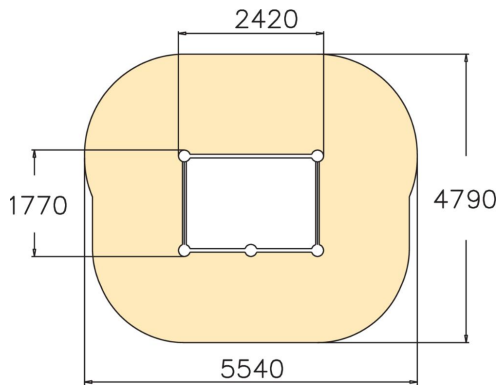

Vault cage M

Lappsets voltstommar i metall är ett bra ställe man kan träna enskilda volter eller i kombinationer.

Åldersgrupp	10
Antal användare	5
Längd, mm	2420
Bredd, mm	1770
Höjd mm	1810
Islagsyta M ²	23.6
Fallyta, M ²	23.6
Minimum utrymmeshöjd, mm	2760
Max fri fallhöjd, mm	1745
Säkerhetsstandard	EN 1176-1 TÜV
Monteringstid (1 person) tim	7
Monteringsalternativ	deep_mounting surface_mounting