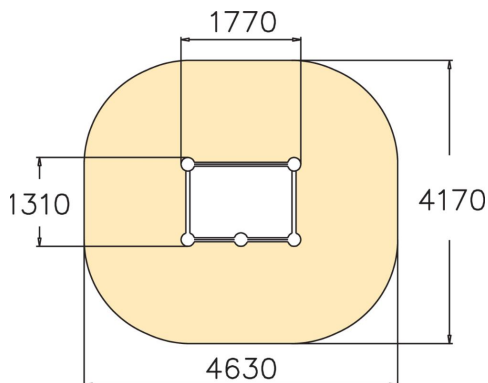

Den mindre voltstommen i metall ger utövare av parkour möjlighet att träna bland annat volter i olika kombinationer och i följd.

Åldersgrupp	6
Antal användare	5
Längd, mm	1770
Bredd, mm	1310
Höjd mm	1500
Islagsyta M ²	17.2
Fallyta, M ²	17.2
Minimum utrymmeshöjd, mm	2450
Max fri fallhöjd, mm	1430
Säkerhetsstandard	EN 1176-1 TÜV
Monteringstid (1 person) tim	7
Monteringsalternativ	deep_mounting surface_mounting