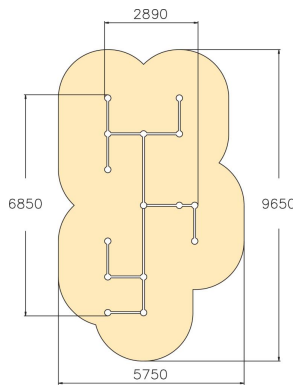

En multifunktionell balansbana utmärkt för att öva balans, cat crawling, volter och precisionshopp. Ställningen är gjord i rostfritt stål som ger produkterna god hållbarhet.

Åldersgrupp	10+
Antal användare	13
Längd, mm	6850
Bredd, mm	2890
Höjd mm	1030
Islagsyta M ²	45.2
Fallyta, M ²	45.2
Minimum utrymmeshöjd, mm	2830
Max fri fallhöjd, mm	960
Säkerhetsstandard	EN 1176-1 TÜV
Monteringstid (1 person) tim	17
Monteringsalternativ	deep_mounting surface_mounting