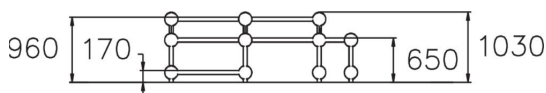

En multifunktionell balansbana utmärkt för att öva balans, cat crawling, volter och precisionshopp. Ställningen är gjord i rostfritt stål som ger produkterna god hållbarhet.

Åldersgrupp	10+
Antal användare	13
Längd, mm	6850
Bredd, mm	2890
Höjd mm	1030
Islagsyta M ²	45.2
Fallyta, M ²	45.2
Minimum utrymmeshöjd, mm	2830
Max fri fallhöjd, mm	960
Säkerhetsstandard	EN 1176-1 TÜV
Monteringstid (1 person) tim	17
Monteringsalternativ	deep_mounting surface_mounting