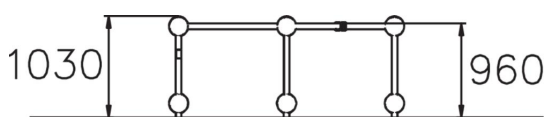

Lappsets voltlåda med räcke är utmärkt för ett mindre utrymme. Plattformen och räcket gör att parkourutövare kan träna på sina moment och utveckla egna kombinationer och följdserier.

Åldersgrupp	10
Antal användare	2
Längd, mm	2410
Bredd, mm	990
Höjd mm	1030
Islagsyta M ²	18.2
Fallyta, M ²	18.2
Minimum utrymmeshöjd, mm	2830
Max fri fallhöjd, mm	960
Säkerhetsstandard	EN 1176-1 TÜV
Monteringstid (1 person) tim	7
Monteringsalternativ	deep_mounting surface_mounting