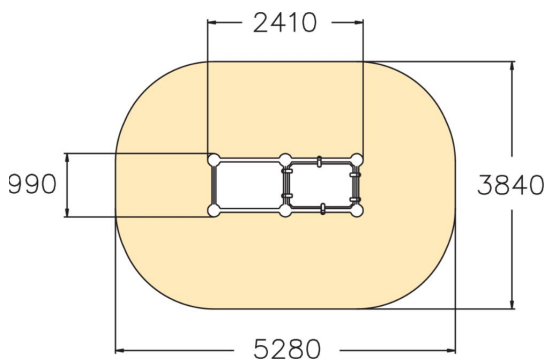

Lappsets voltlåda med räcke är utmärkt för ett mindre utrymme. Plattformen och räcket gör att parkourutövare kan träna på sina moment och utveckla egna kombinationer och följdserier.

Åldersgrupp	10
Antal användare	2
Längd, mm	2410
Bredd, mm	990
Höjd mm	1030
Islagsyta M ²	18.2
Fallyta, M ²	18.2
Minimum utrymmeshöjd, mm	2830
Max fri fallhöjd, mm	960
Säkerhetsstandard	EN 1176-1 TÜV
Monteringstid (1 person) tim	7
Monteringsalternativ	deep_mounting surface_mounting