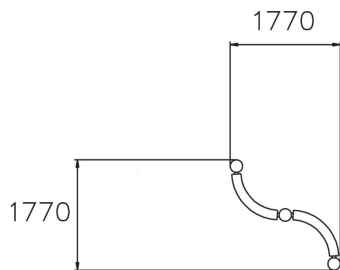

Precision beam wide

Lappsets svängda parkourbom som är extra bred är lättare för utövarna att träna balans, ned- och upphopp på. Den breda ytan passar så väl nybörjare som vill ha extra säkerhet eller den vane utövaren som vill utveckla och träna nya rörelser.

Åldersgrupp	6+
Antal användare	2
Längd, mm	1770
Bredd, mm	1770
Höjd mm	450
Fallyta, M ²	14.9
Minimum utrymmeshöjd, mm	2250
Max fri fallhöjd, mm	410
Säkerhetsstandard	EN 1176-1 TÜV
Monteringstid (1 person) tim	4
Monteringsalternativ	deep_mounting surface_mounting