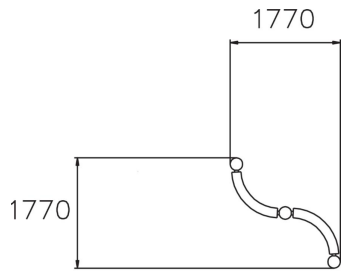

Precision beam wide

Lappsets svängda parkourbom som är extra bred är lättare för utövarna att träna balans, ned- och upphopp på. Den breda ytan passar så väl nybörjare som vill ha extra säkerhet eller den vane utövaren som vill utveckla och träna nya rörelser.

|                              |                                   |
|------------------------------|-----------------------------------|
| Åldersgrupp                  | 6+                                |
| Antal användare              | 2                                 |
| Längd, mm                    | 1770                              |
| Bredd, mm                    | 1770                              |
| Höjd mm                      | 450                               |
| Fallyta, M <sup>2</sup>      | 14.9                              |
| Minimum utrymmeshöjd, mm     | 2250                              |
| Max fri fallhöjd, mm         | 410                               |
| Säkerhetsstandard            | EN 1176-1 TÜV                     |
| Monteringstid (1 person) tim | 4                                 |
| Monteringsalternativ         | deep_mounting<br>surface_mounting |