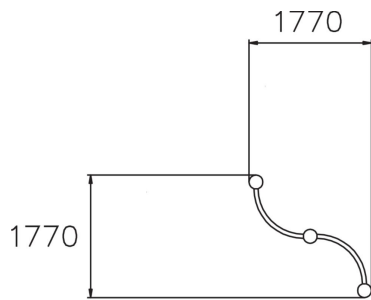

Precision beam

Den svängda bommen ger utövarna en extra utmaning för de som vill träna cat crawling eller träna balansbaserade rörelser inom parkour. Det rostfria stålet och slittåliga ytorna gör materialet hållbart i hårda miljöer.

Åldersgrupp	5+
Antal användare	2
Längd, mm	1770
Bredd, mm	1770
Höjd mm	450
Fallyta, M ²	14.7
Minimum utrymmeshöjd, mm	2250
Max fri fallhöjd, mm	380
Säkerhetsstandard	EN 1176-1 TÜV
Monteringstid (1 person) tim	3
Monteringsalternativ	deep_mounting surface_mounting