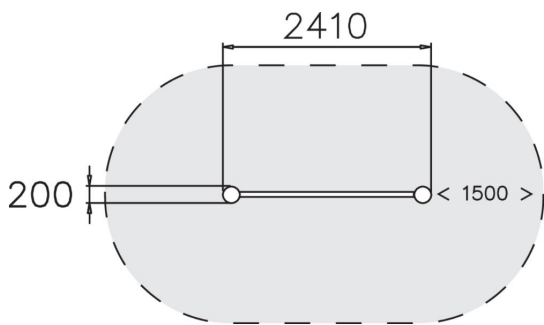

Precision bar long

Lappsets parkourbommar finns i olika längder och kan kombineras med andra parkourmoduler för att få in mer balans och grundläggande övningar för utövarna så som precisionshopp, avståndsbedömning och balans.

Åldersgrupp	6+
Antal användare	4
Längd, mm	2410
Bredd, mm	200
Höjd mm	240
Fallyta, M ²	15.3
Minimum utrymmeshöjd, mm	2040
Max fri fallhöjd, mm	170
Säkerhetsstandard	EN 1176-1 TÜV
Monteringstid (1 person) tim	2
Monteringsalternativ	deep_mounting surface_mounting