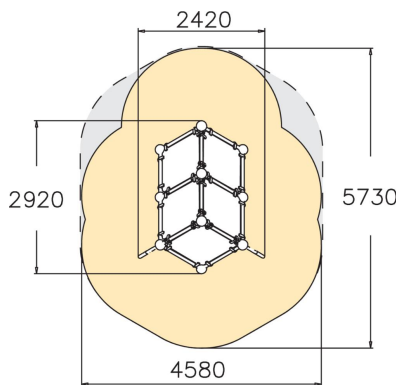

# Tic-Tac cube L

De vinklade väggarna på Tic-tac lådan ger en bra plattform för avstamp, landningar och hopp. Parkourprodukterna passar både barn och ungdomar då det är utövaren själv som bestämmer svårighetsgraden utifrån sin egen nivå.

Åldersgrupp	10
Antal användare	5
Längd, mm	2420
Bredd, mm	2920
Höjd mm	2180
Islagsyta M <sup>2</sup>	20.1
Fallyta, M <sup>2</sup>	22
Minimum utrymmeshöjd, mm	3980
Max fri fallhöjd, mm	2180
Säkerhetsstandard	EN 1176-1 TÜV
Monteringstid (1 person) tim	9
Monteringsalternativ	deep_mounting surface_mounting
Färg på metallkomponenter	
Färger på väggar och HPL-komponenter	