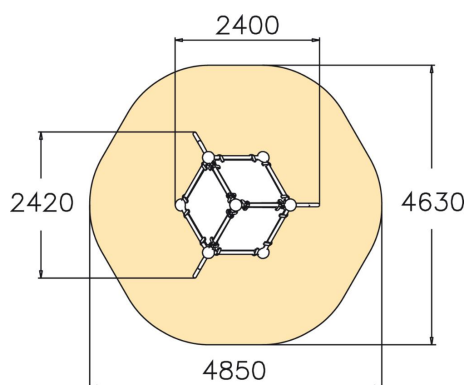

# Tic-Tac cube M

Den upphöjda kuben har vinklade väggar som passar till bland annat avstamp, upphopp och är till för den lite mer erfarne parkourutövaren. högtryckslaminat och stommen i rostfritt stål gör produkterna stabila och tåliga.

Åldersgrupp	10
Antal användare	3
Längd, mm	2420
Bredd, mm	2400
Höjd mm	2190
Islagsyta M <sup>2</sup>	17.8
Fallyta, M <sup>2</sup>	17.8
Minimum utrymmeshöjd, mm	3990
Max fri fallhöjd, mm	2190
Säkerhetsstandard	EN 1176-1 TÜV
Monteringstid (1 person) tim	7
Monteringsalternativ	deep_mounting surface_mounting
Färg på metallkomponenter	
Färger på väggar och HPL-komponenter	