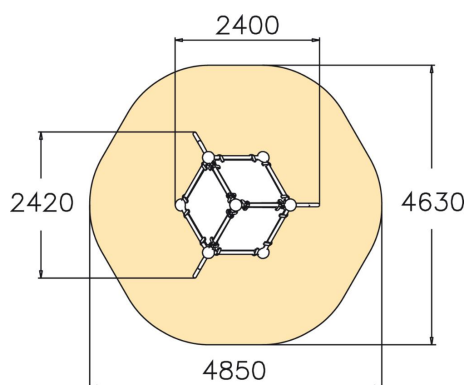

# Tic-Tac cube M

Den upphöjda kuben har vinklade väggar som passar till bland annat avstamp, upphopp och är till för den lite mer erfarna parkourutövaren. högtryckslaminat och stommen i rostfritt stål gör produkterna stabila och tåliga.

Åldersgrupp	10
Antal användare	3
Längd, mm	2420
Bredd, mm	2400
Höjd mm	2190
Islagsyta M <sup>2</sup>	17.8
Fallyta, M <sup>2</sup>	17.8
Minimum utrymmeshöjd, mm	3990
Max fri fallhöjd, mm	2190
Säkerhetsstandard	EN 1176-1 TÜV
Monteringstid (1 person) tim	7
Monteringsalternativ	deep_mounting surface_mounting
Färg på metallkomponenter	
Färger på väggar och HPL-komponenter	