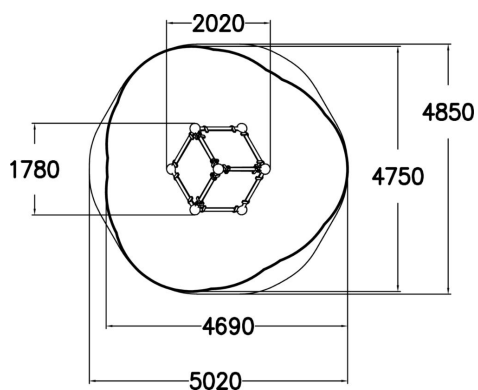

# Tic-Tac cube S

En multifunktionell kub med vinklade sidor för av- och upphopp. Passar barn då kuben är av den lägre sorten men kan även bli ett intressant element för den mer erfarne. Lappsets parkourprodukter är till största del i rostfritt stål och högtryckslaminat.

Åldersgrupp	6
Antal användare	3
Längd, mm	2020
Bredd, mm	1780
Höjd mm	1550
Islagsyta M <sup>2</sup>	17.2
Fallyta, M <sup>2</sup>	19.3
Minimum utrymmeshöjd, mm	3350
Max fri fallhöjd, mm	1550
Säkerhetsstandard	EN 1176-1 TÜV
Monteringstid (1 person) tim	6
Monteringsalternativ	deep_mounting surface_mounting
Färg på metallkomponenter	
Färger på väggar och HPL-komponenter	