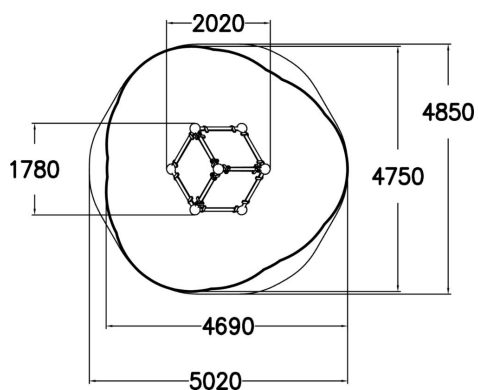

Tic-Tac cube S

En multifunktionell kub med vinklade sidor för av- och upphopp. Passar barn då kuben är av den lägre sorten men kan även bli ett intressant element för den mer erfarne. Lappsets parkourprodukter är till största del i rostfritt stål och högtryckslaminat.

Åldersgrupp	6
Antal användare	3
Längd, mm	2020
Bredd, mm	1780
Höjd mm	1550
Islagsyta M ²	17.2
Fallyta, M ²	19.3
Minimum utrymmeshöjd, mm	3350
Max fri fallhöjd, mm	1550
Säkerhetsstandard	EN 1176-1 TÜV
Monteringstid (1 person) tim	6
Monteringsalternativ	deep_mounting surface_mounting
Färg på metallkomponenter	
Färger på väggar och HPL-komponenter	