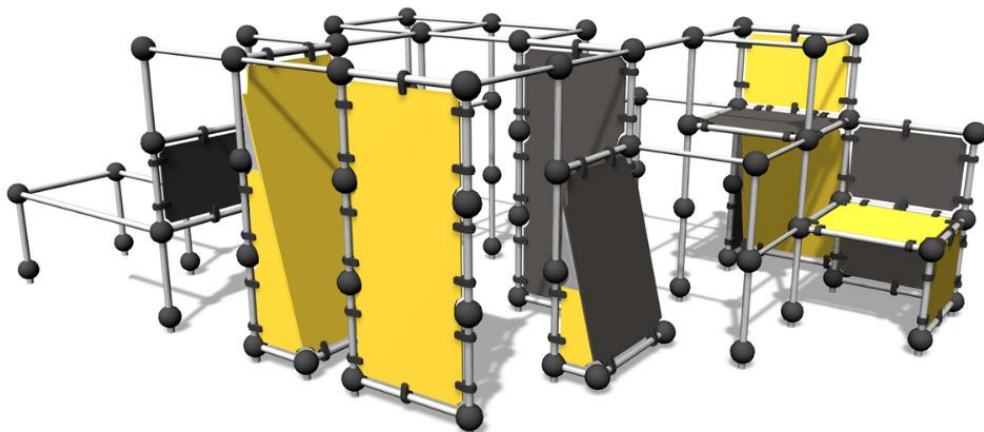

Spider cage L

Lappsets stora parkourställning har mycket att bjuda på med många moment och vägar att ta sig fram på. Platåer, vinklade väggar, klätterbars, ribbor mm ger användarna många utmaningar och möjligheter.

Åldersgrupp	10
Antal användare	20
Längd, mm	7960
Bredd, mm	5030
Höjd mm	2600
Islagsyta M ²	72.7
Fallyta, M ²	72.7
Minimum utrymmeshöjd, mm	4400
Max fri fallhöjd, mm	2530
Säkerhetsstandard	EN 1176-1 TÜV
Monteringstid (1 person) tim	59
Monteringsalternativ	deep_mounting surface_mounting
Färg på metallkomponenter	
Färger på väggar och HPL-komponenter	