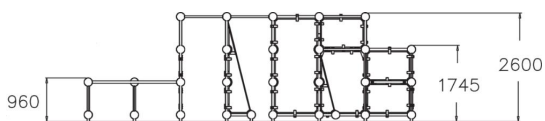

Åldersgrupp	10
Antal användare	20
Längd, mm	7960
Bredd, mm	5030
Höjd mm	2600
Islagsyta M ²	72.7
Fallyta, M ²	72.7
Minimum utrymmeshöjd, mm	4400
Max fri fallhöjd, mm	2530
Säkerhetsstandard	EN 1176-1 TÜV
Monteringstid (1 person) tim	59
Monteringsalternativ	För nedgjutning Ytmontering