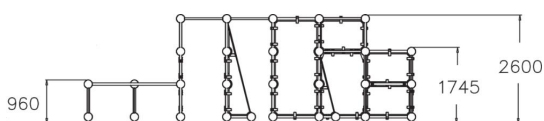

Åldersgrupp	10
Antal användare	20
Längd, mm	7960
Bredd, mm	5030
Höjd mm	2600
Islagsyta M ²	72.7
Fallyta, M ²	72.7
Minimum utrymmeshöjd, mm	4400
Max fri fallhöjd, mm	2530
Säkerhetsstandard	EN 1176-1 TÜV
Monteringstid (1 person) tim	59
Monteringsalternativ	deep_mounting surface_mounting
Färg på metallkomponenter	
Färger på väggar och HPL-komponenter	