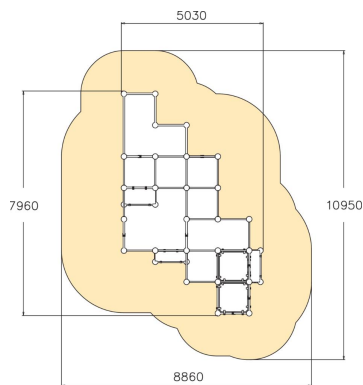

Spider cage L

Lappsets stora parkourställning har mycket att bjuda på med många moment och vägar att ta sig fram på. Platåer, vinklade väggar, klätterbars, ribbor mm ger användarna många utmaningar och möjligheter.

Åldersgrupp	10
Antal användare	20
Längd, mm	7960
Bredd, mm	5030
Höjd mm	2600
Islagsyta M ²	72.7
Fallyta, M ²	72.7
Minimum utrymmeshöjd, mm	4400
Max fri fallhöjd, mm	2530
Säkerhetsstandard	EN 1176-1 TÜV
Monteringstid (1 person) tim	59
Monteringsalternativ	För nedgjutning Ytmontering