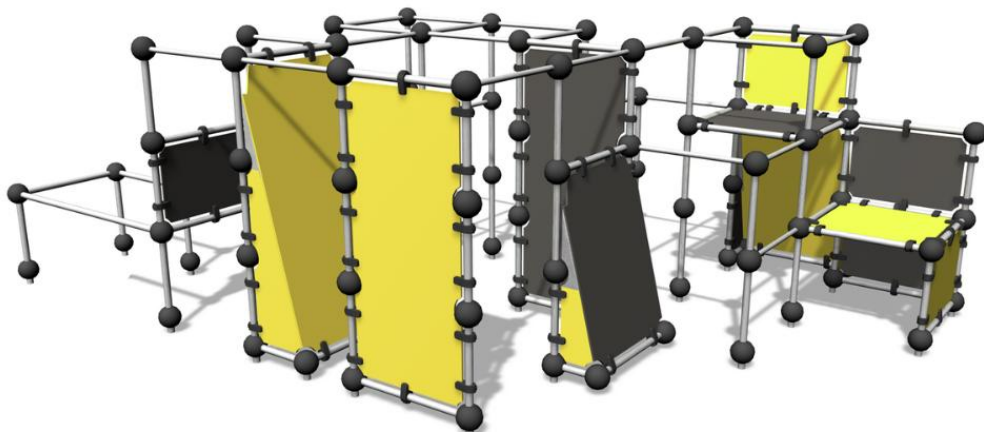

Spider cage L

Lappsets stora parkourställning har mycket att bjuda på med många moment och vägar att ta sig fram på. Platåer, vinklade väggar, klätterbars, ribbor mm ger användarna många utmaningar och möjligheter.

Åldersgrupp	10
Antal användare	20
Längd, mm	7960
Bredd, mm	5030
Höjd mm	2600
Islagsyta M ²	72.7
Fallyta, M ²	72.7
Minimum utrymmeshöjd, mm	4400
Max fri fallhöjd, mm	2530
Säkerhetsstandard	EN 1176-1 TÜV
Monteringstid (1 person) tim	59
Monteringsalternativ	För nedgjutning Ytmontering