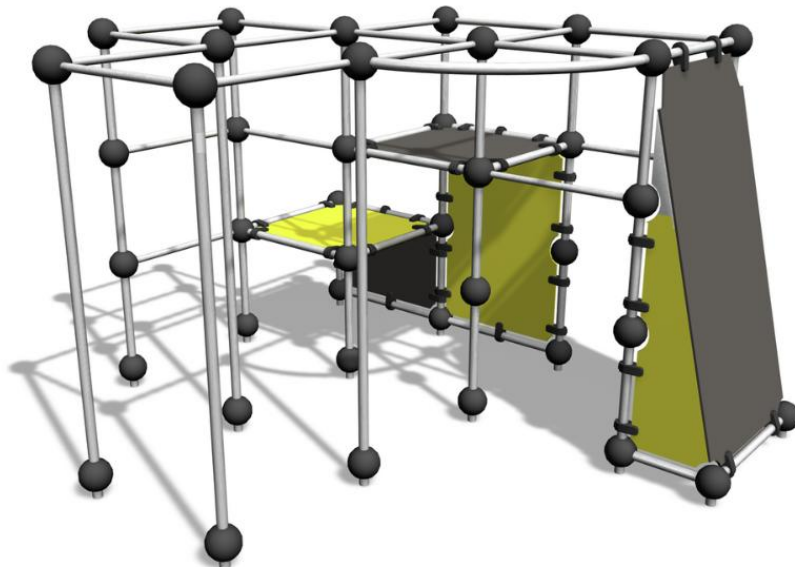

Spider cage M, lutande vägg

Spider cage ställningarna från Lappset ger parkourutövare på olika nivåer tillgång till en plats för utveckling och utmaning. Den vinklade väggen, plåtarna och ribborna passar till många av parkourens grundläggande rörelser.

Åldersgrupp	10
Antal användare	10
Längd, mm	4110
Bredd, mm	3520
Höjd mm	2600
Islagsyta M ²	49
Fallyta, M ²	48.7
Minimum utrymmeshöjd, mm	4400
Max fri fallhöjd, mm	2530
Säkerhetsstandard	EN 1176-1 TÜV
Monteringstid (1 person) tim	29
Monteringsalternativ	deep_mounting surface_mounting
Färg på metallkomponenter	
Färger på väggar och HPL-komponenter	