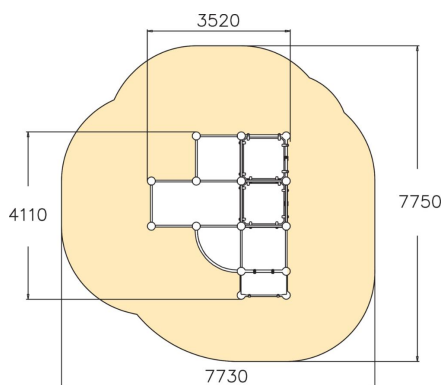

Spider cage M, lutande vägg

Spider cage ställningarna från Lappset ger parkourutövare på olika nivåer tillgång till en plats för utveckling och utmaning. Den vinklade väggen, plåtarna och ribborna passar till många av parkourens grundläggande rörelser.

Åldersgrupp	10
Antal användare	10
Längd, mm	4110
Bredd, mm	3520
Höjd mm	2600
Islagsyta M ²	49
Fallyta, M ²	48.7
Minimum utrymmeshöjd, mm	4400
Max fri fallhöjd, mm	2530
Säkerhetsstandard	EN 1176-1 TÜV
Monteringstid (1 person) tim	29
Monteringsalternativ	deep_mounting surface_mounting
Färg på metallkomponenter	
Färger på väggar och HPL-komponenter	