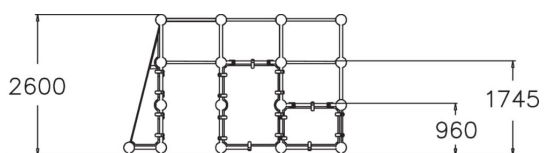

Spider cage M, lutande vägg

Spider cage ställningarna från Lappset ger parkourutövare på olika nivåer tillgång till en plats för utveckling och utmaning. Den vinklade väggen, plåtarna och ribborna passar till många av parkourens grundläggande rörelser.

Åldersgrupp	10
Antal användare	10
Längd, mm	4110
Bredd, mm	3520
Höjd mm	2600
Islagsyta M ²	49
Fallyta, M ²	48.7
Minimum utrymmeshöjd, mm	4400
Max fri fallhöjd, mm	2530
Säkerhetsstandard	EN 1176-1 TÜV
Monteringstid (1 person) tim	29
Monteringsalternativ	deep_mounting surface_mounting
Färg på metallkomponenter	
Färger på väggar och HPL-komponenter	