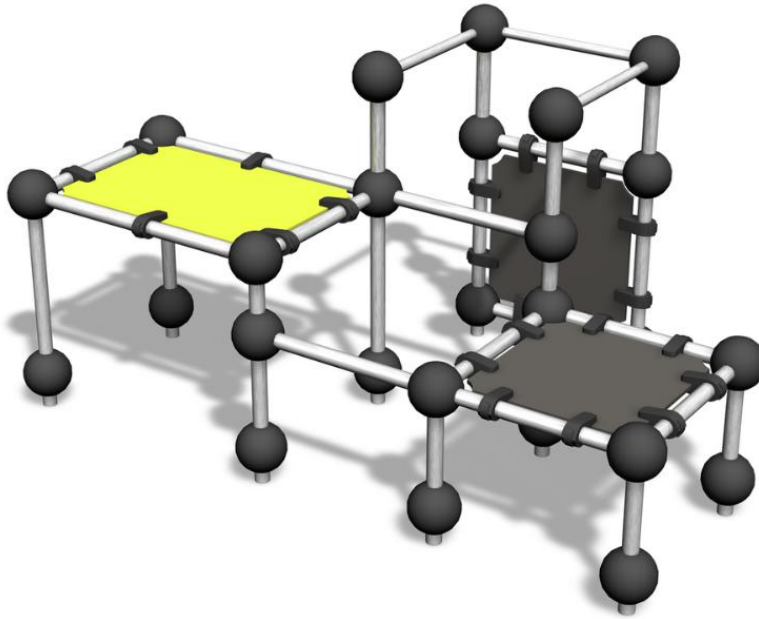

Spider cage XS

Spider cage XS passar till mindre ytor där man ändå vill tillföra aktivitet för barn och ungdomar. Med plattformar på olika höjder, i slitstark högtryckslaminat och stålram så tål Lappsets parkourprodukter de tuffa tagen som kommer med sporten.

Åldersgrupp	6
Längd, mm	2880
Bredd, mm	1770
Höjd mm	1500
Islagsyta M ²	22.1
Fallyta, M ²	22.1
Minimum utrymmeshöjd, mm	2760
Max fri fallhöjd, mm	1435
Säkerhetsstandard	EN 1176-1 TÜV
Monteringstid (1 person) tim	16
Monteringsalternativ	För nedgjutning Ytmontering