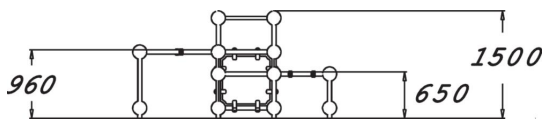

Spider cage XS

Spider cage XS passar till mindre ytor där man ändå vill tillföra aktivitet för barn och ungdomar. Med plattformar på olika höjder, i slitstark högtryckslaminat och stålram så tål Lappsets parkourprodukter de tuffa tagen som kommer med sporten.

Åldersgrupp	6
Längd, mm	2880
Bredd, mm	1770
Höjd mm	1500
Islagsyta M ²	22.1
Fallyta, M ²	22.1
Minimum utrymmeshöjd, mm	2760
Max fri fallhöjd, mm	1435
Säkerhetsstandard	EN 1176-1 TÜV
Monteringstid (1 person) tim	16
Monteringsalternativ	För nedgjutning Ytmontering