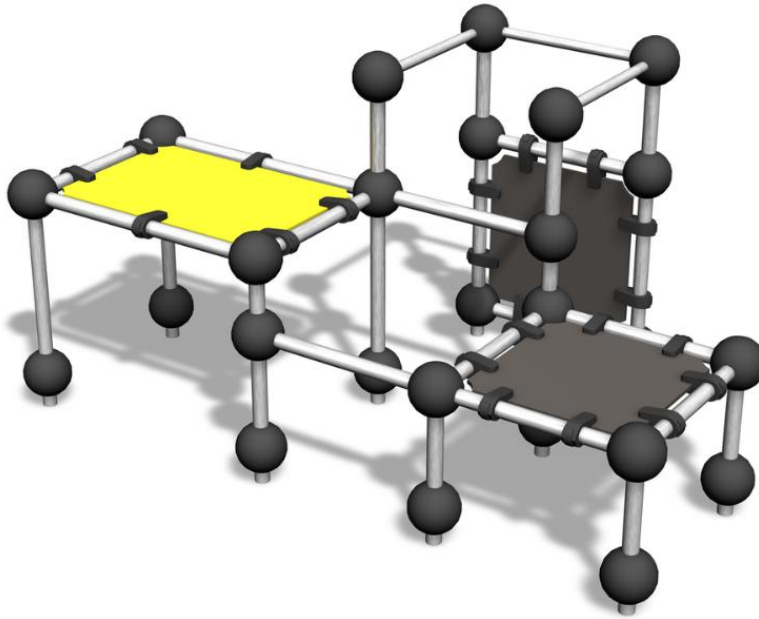

Spider cage XS

Spider cage XS passar till mindre ytor där man ändå vill tillföra aktivitet för barn och ungdomar. Med plattformar på olika höjder, i slitstark högtryckslaminat och stålram så tål Lappsets parkourprodukter de tuffa tagen som kommer med sporten.

Åldersgrupp	6
Längd, mm	2880
Bredd, mm	1770
Höjd mm	1500
Islagsyta M ²	22.1
Fallyta, M ²	22.1
Minimum utrymmeshöjd, mm	2760
Max fri fallhöjd, mm	1435
Säkerhetsstandard	EN 1176-1 TÜV
Monteringstid (1 person) tim	16
Monteringsalternativ	deep_mounting surface_mounting
Färg på metallkomponenter	
Färger på väggar och HPL-komponenter	