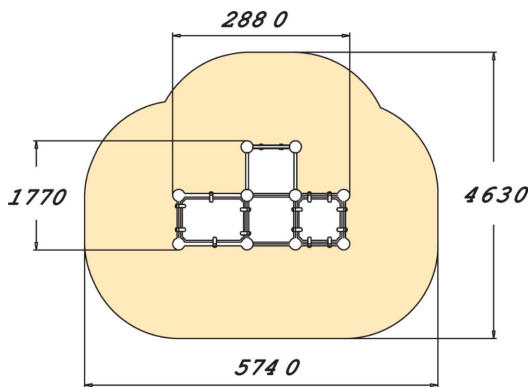

Spider cage XS

Spider cage XS passar till mindre ytor där man ändå vill tillföra aktivitet för barn och ungdomar. Med plattformar på olika höjder, i slitstark högtryckslaminat och stålram så tål Lappsets parkourprodukter de tuffa tagen som kommer med sporten.

Åldersgrupp	6
Längd, mm	2880
Bredd, mm	1770
Höjd mm	1500
Islagsyta M ²	22.1
Fallyta, M ²	22.1
Minimum utrymmeshöjd, mm	2760
Max fri fallhöjd, mm	1435
Säkerhetsstandard	EN 1176-1 TÜV
Monteringstid (1 person) tim	16
Monteringsalternativ	deep_mounting surface_mounting
Färg på metallkomponenter	
Färger på väggar och HPL-komponenter	