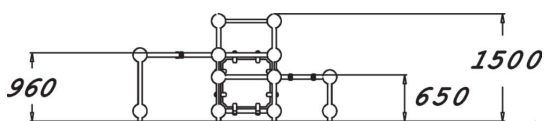

Spider cage XS

Spider cage XS passar till mindre ytor där man ändå vill tillföra aktivitet för barn och ungdomar. Med plattformar på olika höjder, i slitstark högtryckslaminat och stålram så tål Lappsets parkourprodukter de tuffa tagen som kommer med sporten.

Åldersgrupp	6
Längd, mm	2880
Bredd, mm	1770
Höjd mm	1500
Islagsyta M ²	22.1
Fallyta, M ²	22.1
Minimum utrymmeshöjd, mm	2760
Max fri fallhöjd, mm	1435
Säkerhetsstandard	EN 1176-1 TÜV
Monteringstid (1 person) tim	16
Monteringsalternativ	deep_mounting surface_mounting
Färg på metallkomponenter	
Färger på väggar och HPL-komponenter	