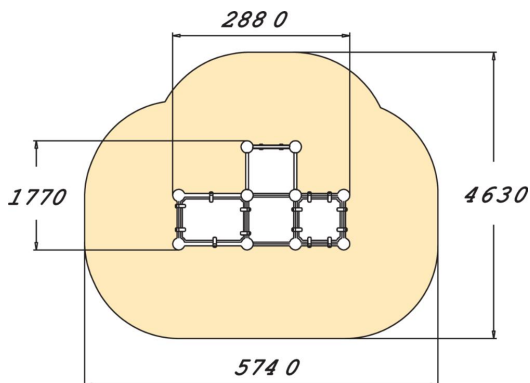

Spider cage XS

Spider cage XS passar till mindre ytor där man ändå vill tillföra aktivitet för barn och ungdomar. Med plattformar på olika höjder, i slitstark högtryckslaminat och stålram så tål Lappsets parkourprodukter de tuffa tagen som kommer med sporten.

Åldersgrupp	6
Längd, mm	2880
Bredd, mm	1770
Höjd mm	1500
Islagsyta M ²	22.1
Fallyta, M ²	22.1
Minimum utrymmeshöjd, mm	2760
Max fri fallhöjd, mm	1435
Säkerhetsstandard	EN 1176-1 TÜV
Monteringstid (1 person) tim	16
Monteringsalternativ	För nedgjutning Ytmontering