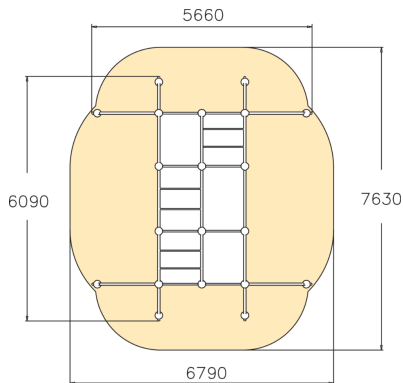

Gibbonswing L

Åldersgrupp	6+
Antal användare	30
Längd, mm	5660
Bredd, mm	6090
Höjd mm	2650
Islagsyta M ²	44.4
Fallyta, M ²	44.4
Minimum utrymmeshöjd, mm	4450
Max fri fallhöjd, mm	2650
Säkerhetsstandard	EN 1176-1 TÜV
Monteringstid (1 person) tim	12
Monteringsalternativ	deep_mounting surface_mounting