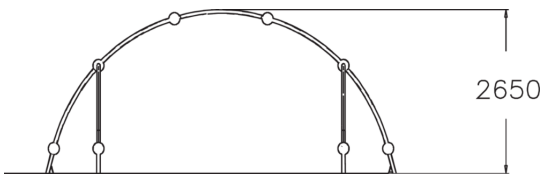

Gibbonswing L

Åldersgrupp	6+
Antal användare	30
Längd, mm	5660
Bredd, mm	6090
Höjd mm	2650
Islagsyta M ²	44.4
Fallyta, M ²	44.4
Minimum utrymmeshöjd, mm	4450
Max fri fallhöjd, mm	2650
Säkerhetsstandard	EN 1176-1 TÜV
Monteringstid (1 person) tim	12
Monteringsalternativ	deep_mounting surface_mounting