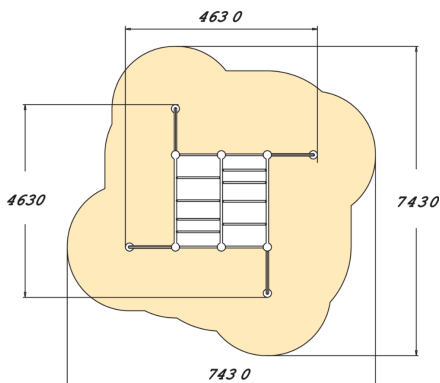

Gibbonswing M

En stilren multifunktionell klätterställning, passar utmärkt till utövare inom sporten parkour där moment som att klättra, hoppa och balansera hör till grundrörelserna. fungerar även som en neutral klätterställning.

Åldersgrupp	6
Antal användare	20
Längd, mm	4630
Bredd, mm	4630
Höjd mm	2300
Islagsyta M ²	39.5
Fallyta, M ²	39.5
Minimum utrymmeshöjd, mm	3730
Max fri fallhöjd, mm	2230
Säkerhetsstandard	EN 1176-1 TÜV
Monteringstid (1 person) tim	20
Monteringsalternativ	deep_mounting surface_mounting