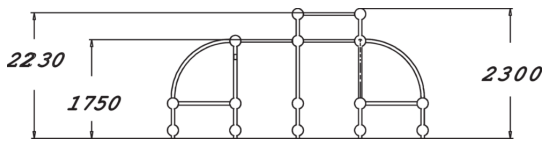

Gibbonswing M

En stilren multifunktionell klätterställning, passar utmärkt till utövare inom sporten parkour där moment som att klättra, hoppa och balansera hör till grundrörelserna. fungerar även som en neutral klätterställning.

Åldersgrupp	6
Antal användare	20
Längd, mm	4630
Bredd, mm	4630
Höjd mm	2300
Islagsyta M ²	39.5
Fallyta, M ²	39.5
Minimum utrymmeshöjd, mm	3730
Max fri fallhöjd, mm	2230
Säkerhetsstandard	EN 1176-1 TÜV
Monteringstid (1 person) tim	20
Monteringsalternativ	deep_mounting surface_mounting