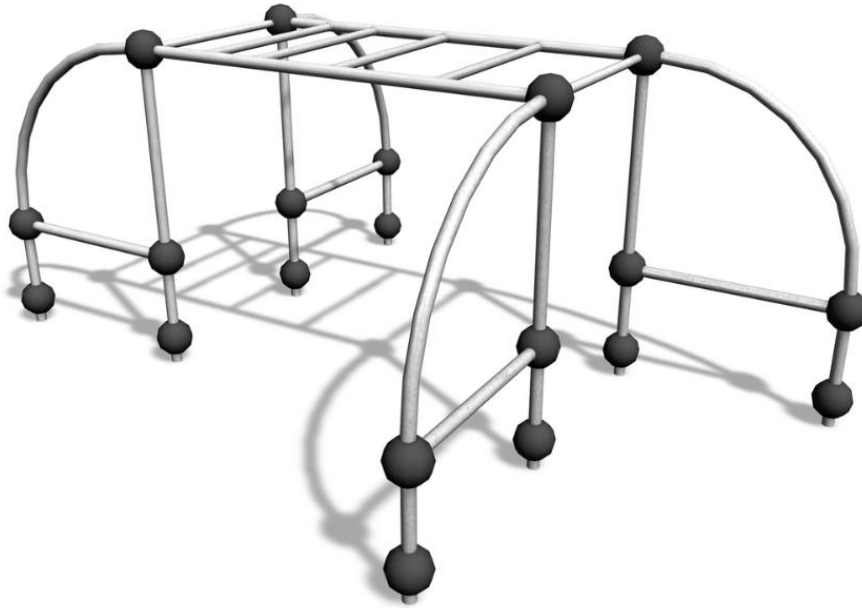

Gibbonswing S

Klätterställning i metall, som tål vilda lekar och hårda tag som vid sporten parkour. I Gibbonställningen så finns det moment som monkey bars, klättra, hoppa över och genom de olika delarna vilket hör till grundläggande parkourrörelser.

Åldersgrupp	6
Antal användare	10
Längd, mm	4630
Bredd, mm	3520
Höjd mm	1830
Islagsyta M ²	31.9
Fallyta, M ²	31.9
Minimum utrymmeshöjd, mm	3630
Max fri fallhöjd, mm	1760
Säkerhetsstandard	EN 1176-1 TÜV
Monteringstid (1 person) tim	13
Monteringsalternativ	deep_mounting surface_mounting