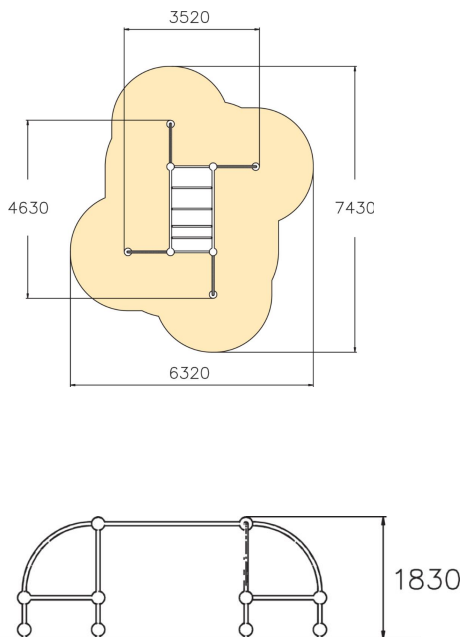

Gibbonswing S

Klätterställning i metall, som tål vilda lekar och hårda tag som vid sporten parkour. I Gibbonställningen så finns det moment som monkey bars, klättra, hoppa över och genom de olika delarna vilket hör till grundläggande parkourrörelser.

Åldersgrupp	6
Antal användare	10
Längd, mm	4630
Bredd, mm	3520
Höjd mm	1830
Islagsyta M ²	31.9
Fallyta, M ²	31.9
Minimum utrymmeshöjd, mm	3630
Max fri fallhöjd, mm	1760
Säkerhetsstandard	EN 1176-1 TÜV
Monteringstid (1 person) tim	13
Monteringsalternativ	deep_mounting surface_mounting