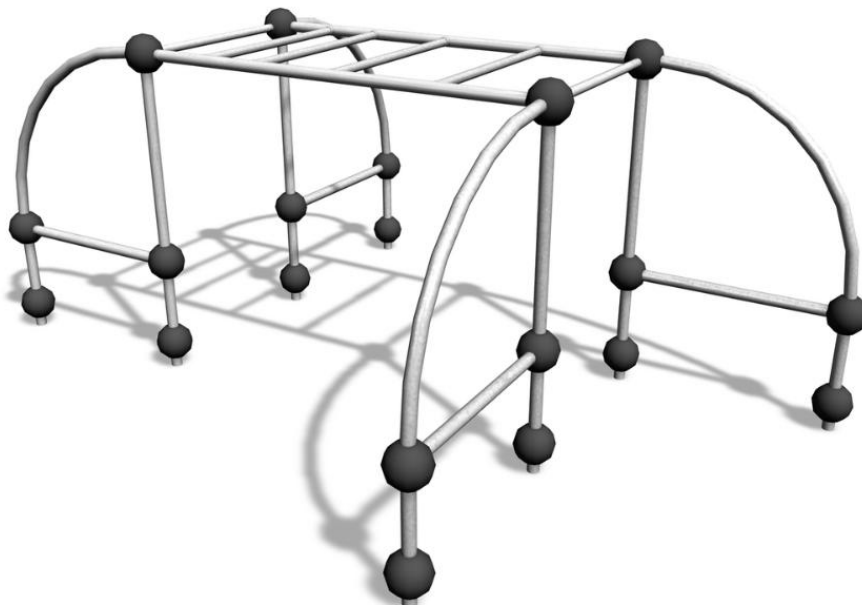

# Gibbonswing S

Klätterställning i metall, som tål vilda lekar och hårda tag som vid sporten parkour. I Gibbonställningen så finns det moment som monkey bars, klättra, hoppa över och genom de olika delarna vilket hör till grundläggande parkourrörelser.

|                              |                                   |
|------------------------------|-----------------------------------|
| Åldersgrupp                  | 6                                 |
| Antal användare              | 10                                |
| Längd, mm                    | 4630                              |
| Bredd, mm                    | 3520                              |
| Höjd mm                      | 1830                              |
| Islagsyta M <sup>2</sup>     | 31.9                              |
| Fallyta, M <sup>2</sup>      | 31.9                              |
| Minimum utrymmeshöjd, mm     | 3630                              |
| Max fri fallhöjd, mm         | 1760                              |
| Säkerhetsstandard            | EN 1176-1 TÜV                     |
| Monteringstid (1 person) tim | 13                                |
| Monteringsalternativ         | deep_mounting<br>surface_mounting |