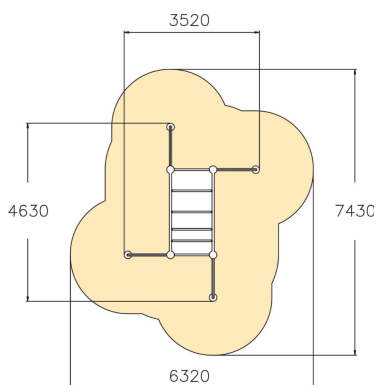

Gibbonswing S

Klätterställning i metall, som tål vilda lekar och hårda tag som vid sporten parkour. I Gibbonställningen så finns det moment som monkey bars, klättra, hoppa över och genom de olika delarna vilket hör till grundläggande parkourrörelser.

Åldersgrupp	6
Antal användare	10
Längd, mm	4630
Bredd, mm	3520
Höjd mm	1830
Islagsyta M ²	31.9
Fallyta, M ²	31.9
Minimum utrymmeshöjd, mm	3630
Max fri fallhöjd, mm	1760
Säkerhetsstandard	EN 1176-1 TÜV
Monteringstid (1 person) tim	13
Monteringsalternativ	deep_mounting surface_mounting