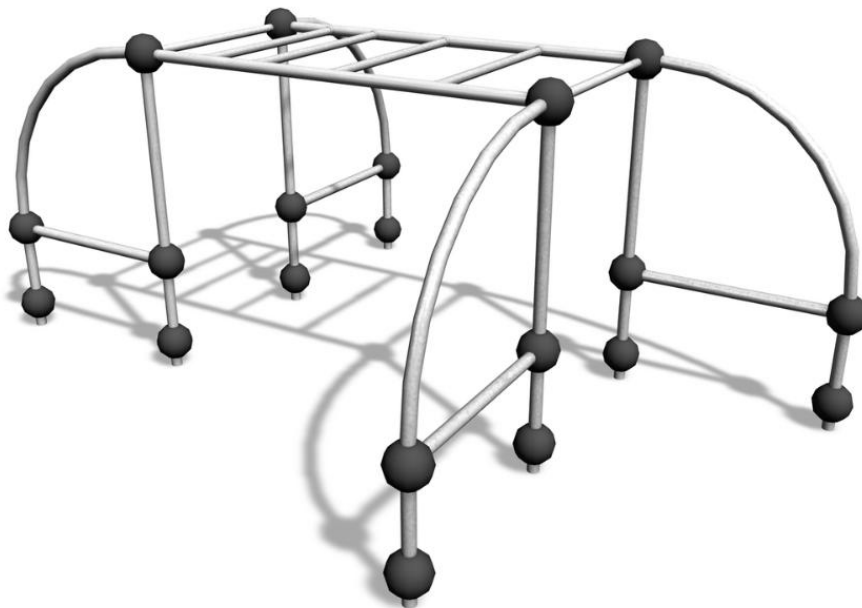

Gibbonswing S

Klätterställning i metall, som tål vilda lekar och hårda tag som vid sporten parkour. I Gibbonställningen så finns det moment som monkey bars, klättra, hoppa över och genom de olika delarna vilket hör till grundläggande parkourrörelser.

Åldersgrupp	6
Antal användare	10
Längd, mm	4630
Bredd, mm	3520
Höjd mm	1830
Islagsyta M ²	31.9
Fallyta, M ²	31.9
Minimum utrymmeshöjd, mm	3630
Max fri fallhöjd, mm	1760
Säkerhetsstandard	EN 1176-1 TÜV
Monteringstid (1 person) tim	13
Monteringsalternativ	deep_mounting surface_mounting