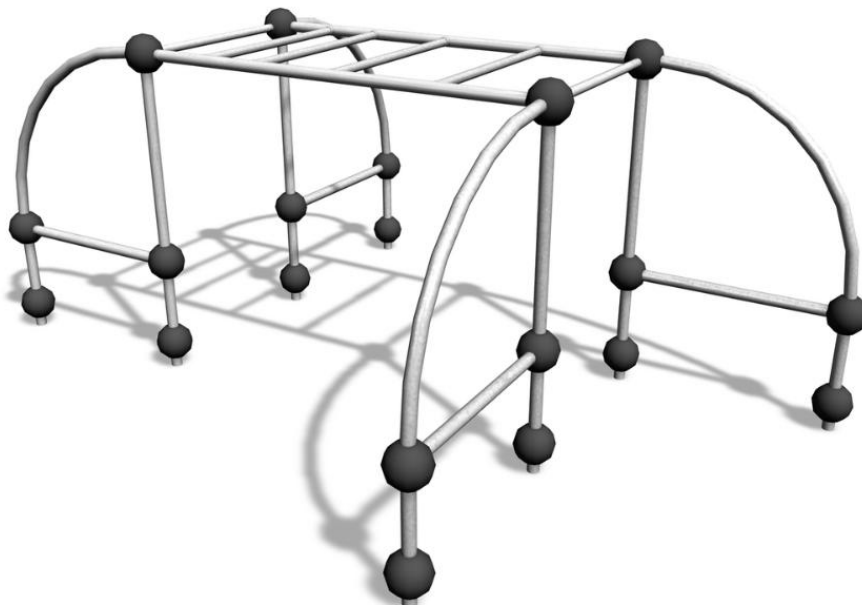

Gibbonswing S

Klätterställning i metall, som tål vilda lekar och hårda tag som vid sporten parkour. I Gibbonställningen så finns det moment som monkey bars, klättra, hoppa över och genom de olika delarna vilket hör till grundläggande parkourrörelser.

Åldersgrupp	6
Antal användare	10
Längd, mm	4630
Bredd, mm	3520
Höjd mm	1830
Islagsyta M ²	31.9
Fallyta, M ²	31.9
Minimum utrymmeshöjd, mm	3630
Max fri fallhöjd, mm	1760
Säkerhetsstandard	EN 1176-1 TÜV
Monteringstid (1 person) tim	13
Monteringsalternativ	deep_mounting surface_mounting