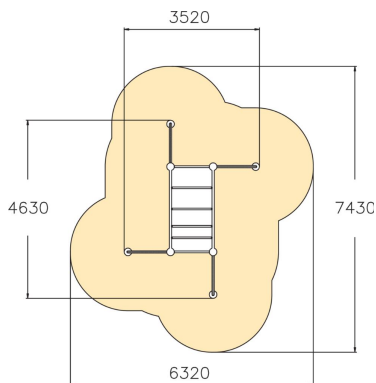

# Gibbonswing S

Klätterställning i metall, som tål vilda lekar och hårda tag som vid sporten parkour. I Gibbonställningen så finns det moment som monkey bars, klättra, hoppa över och genom de olika delarna vilket hör till grundläggande parkourrörelser.

Åldersgrupp	6
Antal användare	10
Längd, mm	4630
Bredd, mm	3520
Höjd mm	1830
Islagsyta M <sup>2</sup>	31.9
Minimum utrymmeshöjd, mm	3630
Max fri fallhöjd, mm	1760
Säkerhetsstandard & certifikat	EN 1176-1 TÜV
Monteringstid (1 person) tim	13
Monteringsalternativ	deep_mounting surface_mounting