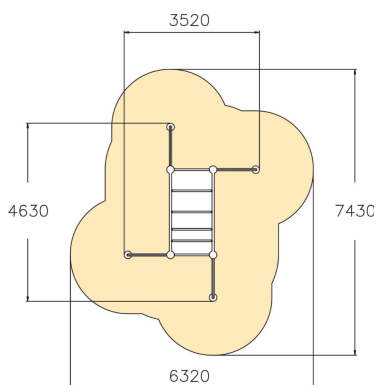

# Gibbonswing S

Klätterställning i metall, som tål vilda lekar och hårda tag som vid sporten parkour. I Gibbonställningen så finns det moment som monkey bars, klättra, hoppa över och genom de olika delarna vilket hör till grundläggande parkourrörelser.

|                              |                                   |
|------------------------------|-----------------------------------|
| Åldersgrupp                  | 6                                 |
| Antal användare              | 10                                |
| Längd, mm                    | 4630                              |
| Bredd, mm                    | 3520                              |
| Höjd mm                      | 1830                              |
| Islagsyta M <sup>2</sup>     | 31.9                              |
| Fallyta, M <sup>2</sup>      | 31.9                              |
| Minimum utrymmeshöjd, mm     | 3630                              |
| Max fri fallhöjd, mm         | 1760                              |
| Säkerhetsstandard            | EN 1176-1 TÜV                     |
| Monteringstid (1 person) tim | 13                                |
| Monteringsalternativ         | deep_mounting<br>surface_mounting |