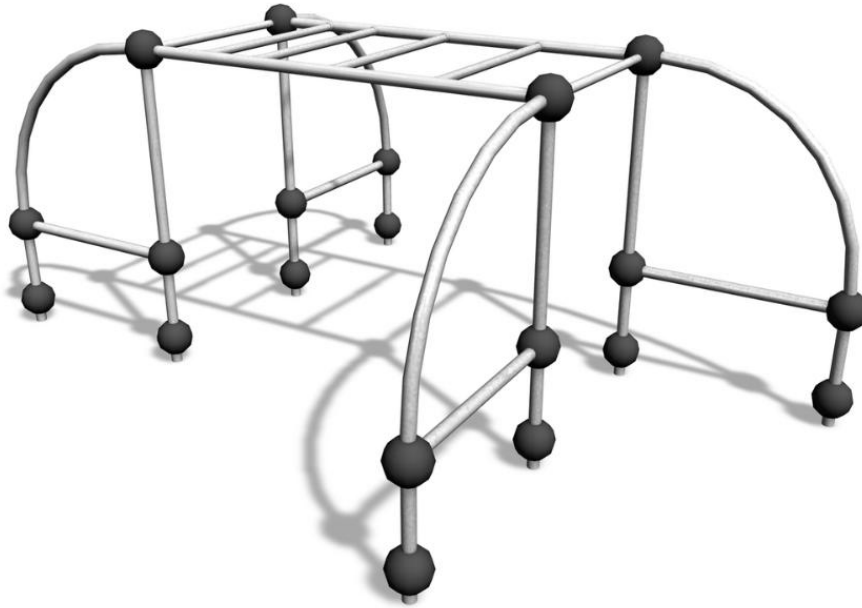

# Gibbonswing S

Klätterställning i metall, som tål vilda lekar och hårda tag som vid sporten parkour. I Gibbonställningen så finns det moment som monkey bars, klättra, hoppa över och genom de olika delarna vilket hör till grundläggande parkourrörelser.

Åldersgrupp	6
Antal användare	10
Längd, mm	4630
Bredd, mm	3520
Höjd mm	1830
Islagsyta M <sup>2</sup>	31.9
Minimum utrymmeshöjd, mm	3630
Max fri fallhöjd, mm	1760
Säkerhetsstandard & certifikat	EN 1176-1 TÜV
Monteringstid (1 person) tim	13
Monteringsalternativ	deep_mounting surface_mounting