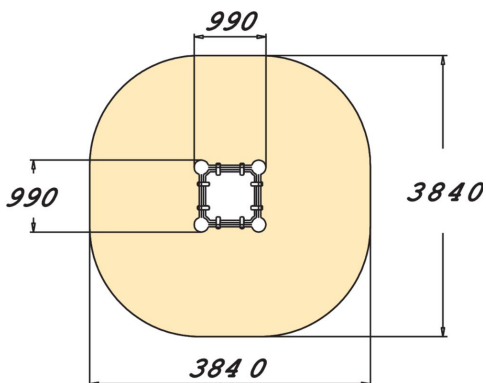

Lappsets lilla parkourlåda är en mindre produkt som kan användas för avstamp, precisionshopp av olika grader av låga landningar med olika typer av "roll's" eller volter.

Åldersgrupp	6
Antal användare	1
Längd, mm	990
Bredd, mm	990
Höjd mm	720
Islagsyta M <sup>2</sup>	12.8
Fallyta, M <sup>2</sup>	12.8
Minimum utrymmeshöjd, mm	2450
Max fri fallhöjd, mm	650
Säkerhetsstandard	EN 1176-1 TÜV
Monteringstid (1 person) tim	5
Monteringsalternativ	deep_mounting surface_mounting