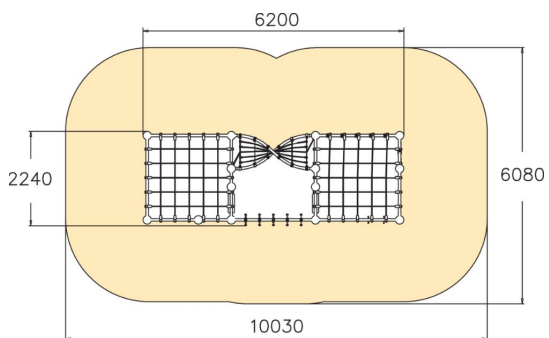

Klätterställningarna ur serien Cloxx ger en stabil lekplats. Uranimställningen har många klättermoment som nät, stegar, romerska ringar, trampets och klättervägg som ger möjlighet för många barn att leka och klättra tillsammans.

Åldersgrupp	3+
Antal användare	20
Längd, mm	6200
Bredd, mm	2240
Höjd mm	2320
Islagsyta M ²	56.7
Fallyta, M ²	56.7
Minimum utrymmeshöjd, mm	3750
Max fri fallhöjd, mm	2250
Säkerhetsstandard	EN 1176-1 TÜV
Monteringstid (1 person) tim	40
Monteringsalternativ	deep_mounting surface_mounting
Färger på väggar och HPL-komponenter	