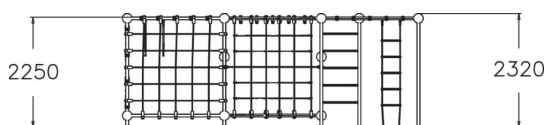

Åldersgrupp	3+
Antal användare	20
Längd, mm	6200
Bredd, mm	2240
Höjd mm	2320
Islagsyta M ²	56.7
Fallyta, M ²	56.7
Minimum utrymmeshöjd, mm	3750
Max fri fallhöjd, mm	2250
Säkerhetsstandard	EN 1176-1 TÜV
Monteringstid (1 person) tim	40
Monteringsalternativ	deep_mounting surface_mounting
Färger på väggar och HPL-komponenter	