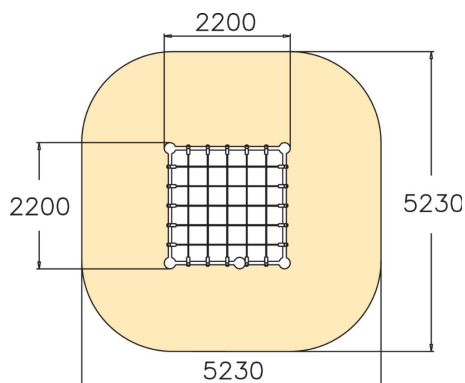

Klättertornet Meptunium har flera nät som barn och ungdomar tycker om att klättra, hänga och sitta på. Man kan häva sig upp, använda stegen eller trampetsen. Stommen i stål gör att produkterna i serien Cloxx inte kräver något större underhåll.

Åldersgrupp	3+
Antal användare	7
Längd, mm	2200
Bredd, mm	2200
Höjd mm	1720
Islagsyta M ²	25.2
Fallyta, M ²	25.2
Minimum utrymmeshöjd, mm	3150
Max fri fallhöjd, mm	1650
Säkerhetsstandard	EN 1176-1 TÜV
Monteringstid (1 person) tim	16
Monteringsalternativ	deep_mounting surface_mounting
Färg på metallkomponenter	
Färg på rep	