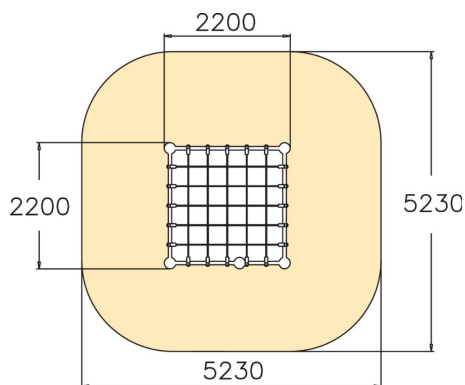

Åldersgrupp	3+
Antal användare	7
Längd, mm	2200
Bredd, mm	2200
Höjd mm	1720
Islagsyta M ²	25.2
Fallyta, M ²	25.2
Minimum utrymmeshöjd, mm	3150
Max fri fallhöjd, mm	1650
Säkerhetsstandard	EN 1176-1 TÜV
Monteringstid (1 person) tim	16
Monteringsalternativ	deep_mounting surface_mounting
Färg på metallkomponenter	
Färg på rep	