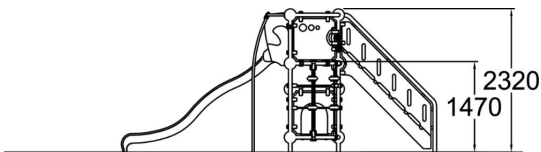

 Antal klättring
3

 Antal lekpaneler
1

 Antal rutschkanor
1

 Antal torn
2

Vill man ha stort lekvärde på mindre yta så passar klätterleken Osmium bra. Trappan upp till rutschkanan passar de mindre barnen, medan de äldre kan klättra upp och åka ner via brandmannastängan. Kioskluckan under bjuder till fantasifull lek som affär.

Åldersgrupp	2+
Antal användare	13
Längd, mm	2550
Bredd, mm	5140
Höjd mm	2320
Islagsyta M ²	30.4
Fallyta, M ²	32.6
Minimum utrymmeshöjd, mm	3270
Max fri fallhöjd, mm	1470
Säkerhetsstandard	EN 1176-1, 3 TÜV
Monteringstid (1 person) tim	24
Monteringsalternativ	deep_mounting surface_mounting
Färg på metallkomponenter	
Färger på väggar och HPL-komponenter	 
Färg på rep	