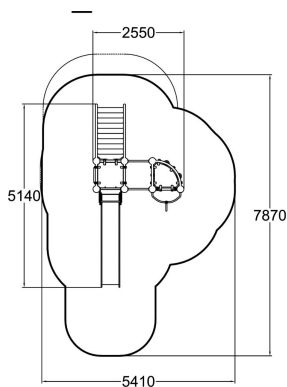

 Antal klättring
3

 Antal lekpaneler
1

 Antal rutschkanor
1

 Antal torn
2

Vill man ha stort lekvärde på mindre yta så passar klätterleken Osmium bra. Trappan upp till rutschkanan passar de mindre barnen, medan de äldre kan klättra upp och åka ner via brandmannastängan. Kioskluckan under bjuder till fantasifull lek som affär.

Åldersgrupp	2+
Antal användare	13
Längd, mm	2550
Bredd, mm	5140
Höjd mm	2320
Islagsyta M ²	30.4
Fallyta, M ²	32.6
Minimum utrymmeshöjd, mm	3270
Max fri fallhöjd, mm	1470
Säkerhetsstandard	EN 1176-1, 3 TÜV
Monteringstid (1 person) tim	24
Monteringsalternativ	deep_mounting surface_mounting
Färg på metallkomponenter	
Färger på väggar och HPL-komponenter	 
Färg på rep	