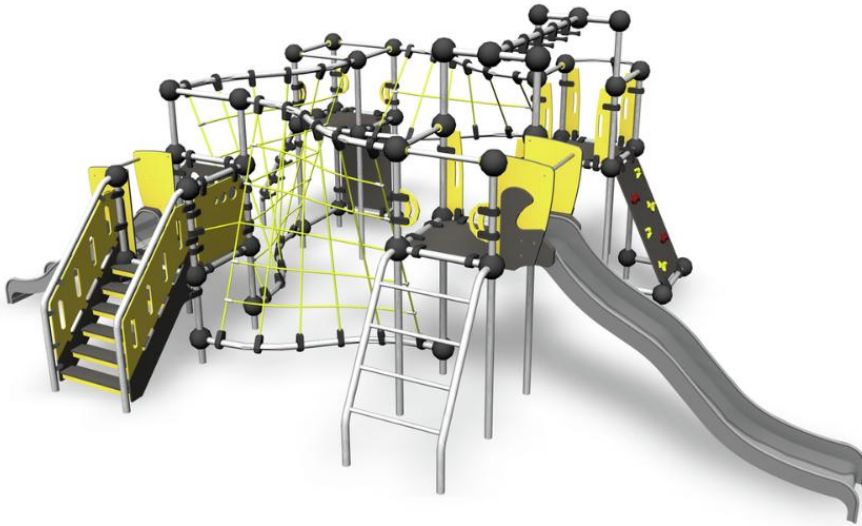

 Antal klättring
7

 Antal rutschkanor
2

 Antal torn
4

Klättrarens dröm. Lekplatsen med många utmaningar för klättrare på olika nivåer med fokus på balans, motorik och styrka. Med svängda klätternät, monkey bar, klättervägg, stege, trappa och rutschkanor i olika höjder passar Plutonium barn i olika åldrar.

Åldersgrupp	1+
Antal användare	18
Längd, mm	8150
Bredd, mm	5190
Höjd mm	2920
Islagsyta M ²	64
Fallyta, M ²	66
Minimum utrymmeshöjd, mm	3270
Max fri fallhöjd, mm	2250
Säkerhetsstandard	EN 1176-1, 3 TÜV
Monteringstid (1 person) tim	32
Monteringsalternativ	deep_mounting surface_mounting
Färg på metallkomponenter	
Färger på väggar och HPL-komponenter	 
Färg på rep	