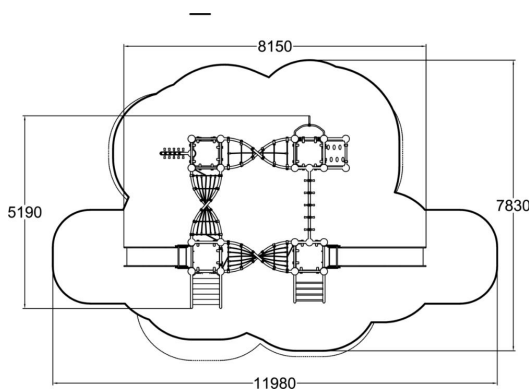

 Antal klättring
7

 Antal rutschkanor
2

 Antal torn
4

Klättrarens dröm. Lekplatsen med många utmaningar för klättrare på olika nivåer med fokus på balans, motorik och styrka. Med svängda klätternät, monkey bar, klättervägg, stege, trappa och rutschkanor i olika höjder passar Plutonium barn i olika åldrar.

Åldersgrupp	1+
Antal användare	18
Längd, mm	8150
Bredd, mm	5190
Höjd mm	2920
Islagsyta M ²	64
Fallyta, M ²	66
Minimum utrymmeshöjd, mm	3270
Max fri fallhöjd, mm	2250
Säkerhetsstandard	EN 1176-1, 3 TÜV
Monteringstid (1 person) tim	32
Monteringsalternativ	deep_mounting surface_mounting
Färg på metallkomponenter	
Färger på väggar och HPL-komponenter	 
Färg på rep	