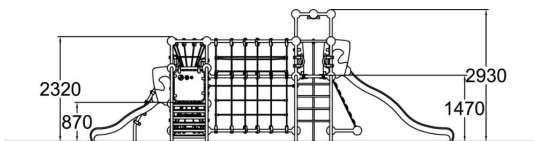

 Antal klättring
7

 Antal rutschkanor
2

 Antal torn
4

Klättrarens dröm. Lekplatsen med många utmaningar för klättrare på olika nivåer med fokus på balans, motorik och styrka. Med svängda klätternät, monkey bar, klättervägg, stege, trappa och rutschkanor i olika höjder passar Plutonium barn i olika åldrar.

Åldersgrupp	1+
Antal användare	18
Längd, mm	8150
Bredd, mm	5190
Höjd mm	2920
Islagsyta M ²	64
Fallyta, M ²	66
Minimum utrymmeshöjd, mm	3270
Max fri fallhöjd, mm	2250
Säkerhetsstandard	EN 1176-1, 3 TÜV
Monteringstid (1 person) tim	32
Monteringsalternativ	deep_mounting surface_mounting
Färg på metallkomponenter	
Färger på väggar och HPL-komponenter	 
Färg på rep	