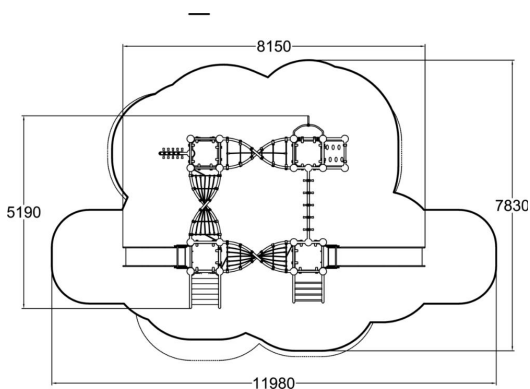

 Antal klättring
7

 Antal rutschkanor
2

 Antal torn
4

Klättrarens dröm. Lekplatsen med många utmaningar för klättrare på olika nivåer med fokus på balans, motorik och styrka. Med svängda klätternät, monkey bar, klättervägg, steg, trappa och rutschkanor i olika höjder passar Plutonium barn i olika åldrar.

Åldersgrupp	1+
Antal användare	18
Längd, mm	8150
Bredd, mm	5190
Höjd mm	2920
Islagsyta M ²	64
Fallyta, M ²	66
Minimum utrymmeshöjd, mm	3270
Max fri fallhöjd, mm	2250
Säkerhetsstandard	EN 1176-1, 3 TÜV
Monteringstid (1 person) tim	32
Monteringsalternativ	deep_mounting surface_mounting
Färg på metallkomponenter	
Färger på väggar och HPL-komponenter	 
Färg på rep	