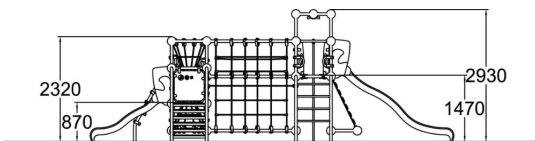

 Antal klättring
7

 Antal rutschkanor
2

 Antal torn
4

Klättrarens dröm. Lekplatsen med många utmaningar för klättrare på olika nivåer med fokus på balans, motorik och styrka. Med svängda klätternät, monkey bar, klättervägg, steg, trappa och rutschkanor i olika höjder passar Plutonium barn i olika åldrar.

Åldersgrupp	1+
Antal användare	18
Längd, mm	8150
Bredd, mm	5190
Höjd mm	2920
Islagsyta M ²	64
Fallyta, M ²	66
Minimum utrymmeshöjd, mm	3270
Max fri fallhöjd, mm	2250
Säkerhetsstandard	EN 1176-1, 3 TÜV
Monteringstid (1 person) tim	32
Monteringsalternativ	deep_mounting surface_mounting
Färg på metallkomponenter	
Färger på väggar och HPL-komponenter	 
Färg på rep	