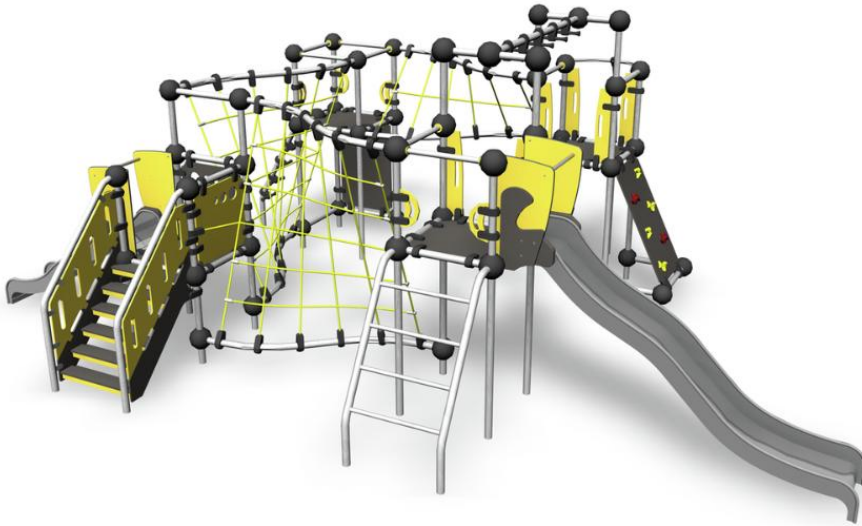

 Antal klättring
7

 Antal rutschkanor
2

 Antal torn
4

Klättrarens dröm. Lekplatsen med många utmaningar för klättrare på olika nivåer med fokus på balans, motorik och styrka. Med svängda klätternät, monkey bar, klättervägg, steg, trappa och rutschkanor i olika höjder passar Plutonium barn i olika åldrar.

Åldersgrupp	1+
Antal användare	18
Längd, mm	8150
Bredd, mm	5190
Höjd mm	2920
Islagsyta M ²	64
Fallyta, M ²	66
Minimum utrymmeshöjd, mm	3270
Max fri fallhöjd, mm	2250
Säkerhetsstandard	EN 1176-1, 3 TÜV
Monteringstid (1 person) tim	32
Monteringsalternativ	deep_mounting surface_mounting
Färg på metallkomponenter	
Färger på väggar och HPL-komponenter	 
Färg på rep	