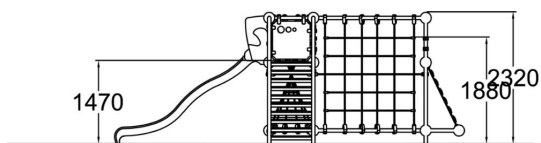

 Antal klättring
4

 Antal rutschkanor
1

 Antal torn
1

Iridiums rostfria metallstomme och slitstarka väggar i HPL gör den tålig för både väder och lek, med minimalt underhåll. Svängda klätternät, klättervägg, en lång trappa och rutschkana gör att lekutrustningen tilltalar många barn på olika nivåer.

Åldersgrupp	2+
Antal användare	9
Längd, mm	6230
Bredd, mm	5240
Höjd mm	2320
Islagsyta M ²	44
Fallyta, M ²	47.1
Minimum utrymmeshöjd, mm	3270
Max fri fallhöjd, mm	2250
Säkerhetsstandard	EN 1176-1 TÜV
Monteringstid (1 person) tim	28
Monteringsalternativ	deep_mounting surface_mounting
Färg på metallkomponenter	
Färger på väggar och HPL-komponenter	 
Färg på rep	