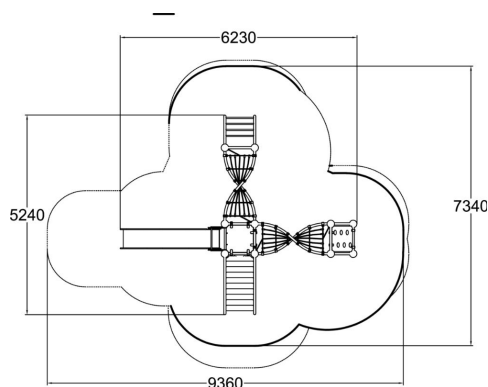

 Antal klättring
4

 Antal rutschkanor
1

 Antal torn
1

Iridiums rostfria metallstomme och slitstarka väggar i HPL gör den tålig för både väder och lek, med minimalt underhåll. Svängda klätternät, klättervägg, en lång trappa och rutschkana gör att lekutrustningen tilltalar många barn på olika nivåer.

Åldersgrupp	2+
Antal användare	9
Längd, mm	6230
Bredd, mm	5240
Höjd mm	2320
Islagsyta M ²	44
Fallyta, M ²	47.1
Minimum utrymmeshöjd, mm	3270
Max fri fallhöjd, mm	2250
Säkerhetsstandard	EN 1176-1 TÜV
Monteringstid (1 person) tim	28
Monteringsalternativ	deep_mounting surface_mounting
Färg på metallkomponenter	
Färger på väggar och HPL-komponenter	 
Färg på rep	