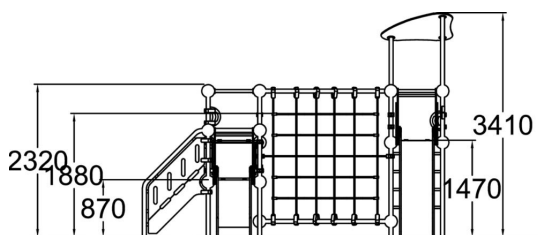

 Antal klättring
2

 Antal tak
1

 Antal rutschkanor
2

 Antal torn
2

Barium har två torn med rutchkanor som är sammanlänkade med ett klätternät vilket rymmer många barn och passar olika åldrar. Den lägre rutchkanan har en trappa för de mindre medan det andra tornet har mer utmanande stegar och nät för att ta sig upp på.

Åldersgrupp	1+
Antal användare	11
Längd, mm	4720
Bredd, mm	4390
Höjd mm	3410
Islagsyta M ²	42.8
Fallyta, M ²	44.9
Minimum utrymmeshöjd, mm	3410
Max fri fallhöjd, mm	2250
Säkerhetsstandard	EN 1176-1, 3 TÜV
Monteringstid (1 person) tim	26
Monteringsalternativ	deep_mounting surface_mounting
Färg på metallkomponenter	
Färger på väggar och HPL-komponenter	 
Färg på rep	