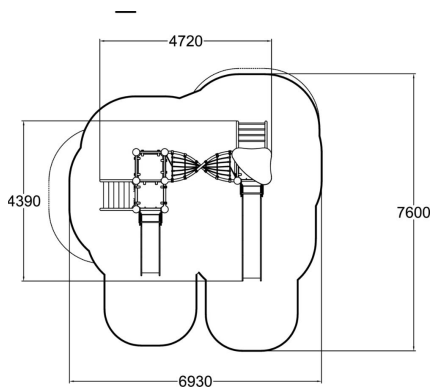

 Antal klättring
2

 Antal tak
1

 Antal rutschkanor
2

 Antal torn
2

Barium har två torn med rutchkanor som är sammanlänkade med ett klätternät vilket rymmer många barn och passar olika åldrar. Den lägre rutchkanan har en trappa för de mindre medan det andra tornet har mer utmanande stegar och nät för att ta sig upp på.

Åldersgrupp	1+
Antal användare	11
Längd, mm	4720
Bredd, mm	4390
Höjd mm	3410
Islagsyta M ²	42.8
Fallyta, M ²	44.9
Minimum utrymmeshöjd, mm	3410
Max fri fallhöjd, mm	2250
Säkerhetsstandard	EN 1176-1, 3 TÜV
Monteringstid (1 person) tim	26
Monteringsalternativ	deep_mounting surface_mounting
Färg på metallkomponenter	
Färger på väggar och HPL-komponenter	 
Färg på rep	