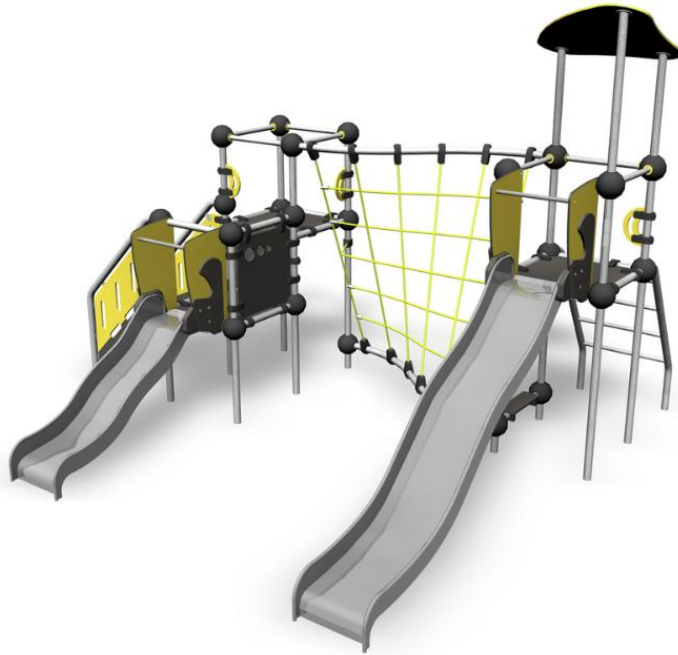

 Antal klättring
2

 Antal tak
1

 Antal rutschkanor
2

 Antal torn
2

Barium har två torn med rutchkanor som är sammanlänkade med ett klätternät vilket rymmer många barn och passar olika åldrar. Den lägre rutchkanan har en trappa för de mindre medan det andra tornet har mer utmanande stegar och nät för att ta sig upp på.

Åldersgrupp	1+
Antal användare	11
Längd, mm	4720
Bredd, mm	4390
Höjd mm	3410
Islagsyta M ²	42.8
Fallyta, M ²	44.9
Minimum utrymmeshöjd, mm	3410
Max fri fallhöjd, mm	2250
Säkerhetsstandard	EN 1176-1, 3 TÜV
Monteringstid (1 person) tim	26
Monteringsalternativ	deep_mounting surface_mounting
Färg på metallkomponenter	
Färger på väggar och HPL-komponenter	 
Färg på rep	