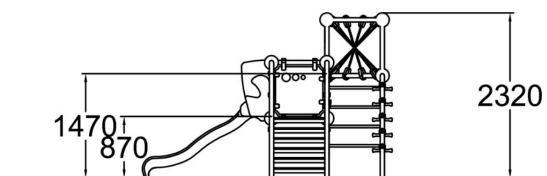

 Antal klättring
2

 Antal rutschkanor
1

 Antal torn
2

Högt lekvråde på litet utrymme med fokus på balans och motorik. Klätternät, metallstege och rutschkana gör att barn på olika nivåer kan utnyttja utrustningen. Cloxx serien är gjord för att tåla tuffa lekar, väderförhållanden och med minimalt underhåll.

Åldersgrupp	1+
Antal användare	7
Längd, mm	4640
Bredd, mm	3490
Höjd mm	2320
Islagsyta M ²	34.3
Fallyta, M ²	36.5
Minimum utrymmeshöjd, mm	3270
Max fri fallhöjd, mm	2250
Säkerhetsstandard	EN 1176-1, 3 TÜV
Monteringstid (1 person) tim	20
Monteringsalternativ	deep_mounting surface_mounting
Färg på metallkomponenter	
Färger på väggar och HPL-komponenter	 
Färg på rep	