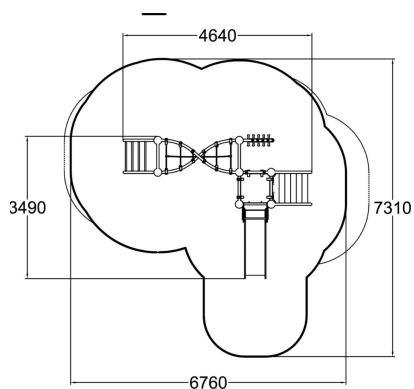

 Antal klättring
2

 Antal rutschkanor
1

 Antal torn
2

Högt lekvråde på litet utrymme med fokus på balans och motorik. Klätternät, metallstege och rutschkana gör att barn på olika nivåer kan utnyttja utrustningen. Cloxx serien är gjord för att tåla tuffa lekar, väderförhållanden och med minimalt underhåll.

Åldersgrupp	1+
Antal användare	7
Längd, mm	4640
Bredd, mm	3490
Höjd mm	2320
Islagsyta M ²	34.3
Fallyta, M ²	36.5
Minimum utrymmeshöjd, mm	3270
Max fri fallhöjd, mm	2250
Säkerhetsstandard	EN 1176-1, 3 TÜV
Monteringstid (1 person) tim	20
Monteringsalternativ	deep_mounting surface_mounting
Färg på metallkomponenter	
Färger på väggar och HPL-komponenter	 
Färg på rep	