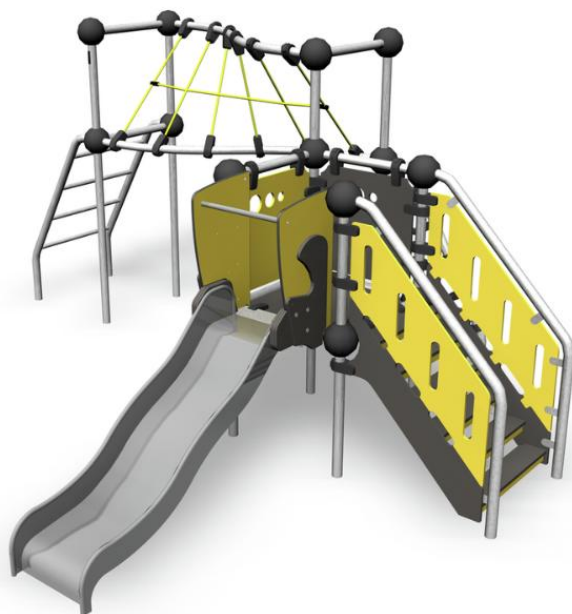

 Antal klättring
2

 Antal rutschkanor
1

 Antal torn
2

Högt lekvråde på litet utrymme med fokus på balans och motorik. Klätternät, metallstege och rutschkana gör att barn på olika nivåer kan utnyttja utrustningen. Cloxx serien är gjord för att tåla tuffa lekar, väderförhållanden och med minimalt underhåll.

Åldersgrupp	1+
Antal användare	7
Längd, mm	4640
Bredd, mm	3490
Höjd mm	2320
Islagsyta M ²	34.3
Fallyta, M ²	36.5
Minimum utrymmeshöjd, mm	3270
Max fri fallhöjd, mm	2250
Säkerhetsstandard	EN 1176-1, 3 TÜV
Monteringstid (1 person) tim	20
Monteringsalternativ	deep_mounting surface_mounting
Färg på metallkomponenter	
Färger på väggar och HPL-komponenter	 
Färg på rep	