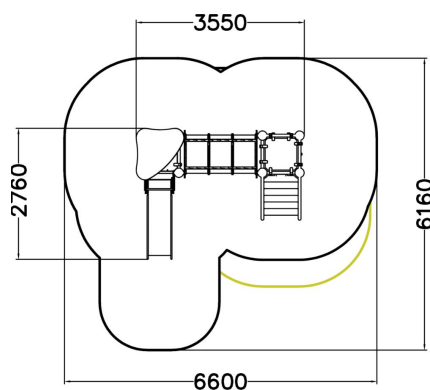

-  Antal lekpaneler
1
-  Antal tak
1
-  Antal rutschkanor
1
-  Antal torn
2

Cloxx Radiums rutschkana och trappa är sammanlänkade med en genomskinlig tunnel som förhöjer spänningen och fantasin. De slitstarka väggarna i HPL och metallstommen gör att lekutrustningen kräver minimalt underhåll.

Åldersgrupp	1+
Antal användare	7
Längd, mm	3550
Bredd, mm	2760
Höjd mm	2810
Islagsyta M ²	29.8
Fallyta, M ²	31.6
Minimum utrymmeshöjd, mm	2810
Max fri fallhöjd, mm	1000
Säkerhetsstandard	EN 1176-1, 3 TÜV
Monteringstid (1 person) tim	24
Monteringsalternativ	deep_mounting surface_mounting
Färg på metallkomponenter	
Färger på väggar och HPL-komponenter	 
Färg på rep	