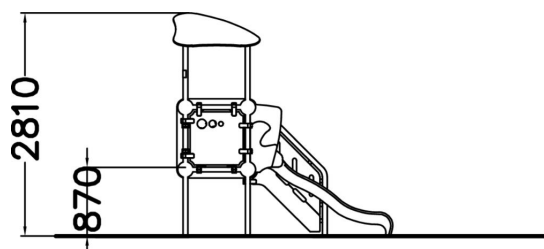

-  Antal lekpaneler
1
-  Antal tak
1
-  Antal rutschkanor
1
-  Antal torn
2

Cloxx Radiums rutschkana och trappa är sammanlänkade med en genomskinlig tunnel som förhöjer spänningen och fantasin. De slitstarka väggarna i HPL och metallstommen gör att lekutrustningen kräver minimalt underhåll.

Åldersgrupp	1+
Antal användare	7
Längd, mm	3550
Bredd, mm	2760
Höjd mm	2810
Islagsyta M ²	29.8
Fallyta, M ²	31.6
Minimum utrymmeshöjd, mm	2810
Max fri fallhöjd, mm	1000
Säkerhetsstandard	EN 1176-1, 3 TÜV
Monteringstid (1 person) tim	24
Monteringsalternativ	deep_mounting surface_mounting
Färg på metallkomponenter	
Färger på väggar och HPL-komponenter	 
Färg på rep	