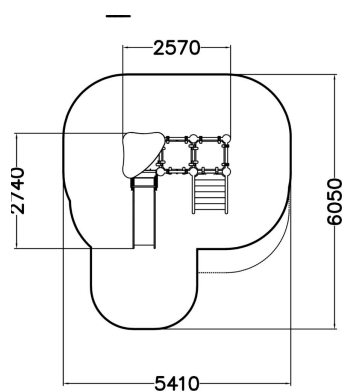

-  Antal lekpaneler
1
-  Antal tak
1
-  Antal rutschkanor
1
-  Antal torn
2

Med den lägre rutschkanan, platån, trappan och lekpanelerna med tema roulette och labyrinth uppmärksam Cloxx Calcium till mycket lek. De starka väggarna i högtryckslaminat (HPL) och den rostfria metallramen tål både tuffa väderförhållanden och lekar.

Åldersgrupp	1+
Antal användare	7
Längd, mm	2570
Bredd, mm	2760
Höjd mm	2810
Islagsyta M ²	24.9
Fallyta, M ²	26.2
Minimum utrymmeshöjd, mm	2810
Max fri fallhöjd, mm	1000
Säkerhetsstandard	EN 1176-1, 3 TÜV
Monteringstid (1 person) tim	20
Monteringsalternativ	deep_mounting surface_mounting
Färg på metallkomponenter	
Färger på väggar och HPL-komponenter	 
Färg på rep	