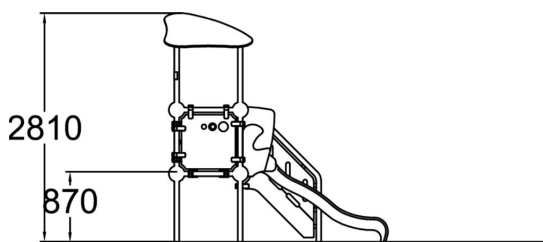

-  Antal lekpaneler
1
-  Antal tak
1
-  Antal rutschkanor
1
-  Antal torn
2

Med den lägre rutschkanan, platån, trappan och lekpanelerna med tema roulette och labyrinth uppmärksam Cloxx Calcium till mycket lek. De starka väggarna i högtryckslaminat (HPL) och den rostfria metallramen tål både tuffa väderförhållanden och lekar.

Åldersgrupp	1+
Antal användare	7
Längd, mm	2570
Bredd, mm	2760
Höjd mm	2810
Islagsyta M ²	24.9
Fallyta, M ²	26.2
Minimum utrymmeshöjd, mm	2810
Max fri fallhöjd, mm	1000
Säkerhetsstandard	EN 1176-1, 3 TÜV
Monteringstid (1 person) tim	20
Monteringsalternativ	deep_mounting surface_mounting
Färg på metallkomponenter	
Färger på väggar och HPL-komponenter	 
Färg på rep	