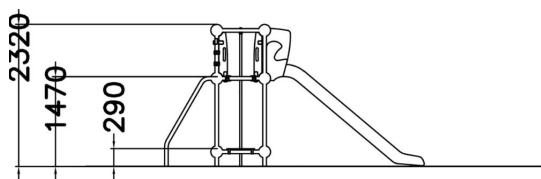

Nitrogen är ett lite högre torn. Med en metallstege klättrar barnen upp till den långa rutchkanan eller brandmansstängan. Metallramen och väggarnas högtryckslaminat (HPL) gör Cloxxerien slitlälig och redo för vilda lekar och kräver minimalt underhåll.

Åldersgrupp	3+
Antal användare	7
Längd, mm	1510
Bredd, mm	4390
Höjd mm	2320
Islagsyta M ²	24.9
Fallyta, M ²	25.7
Minimum utrymmeshöjd, mm	3270
Max fri fallhöjd, mm	1470
Säkerhetsstandard & certifikat	EN 1176-1, 3 TÜV
Monteringstid (1 person) tim	12
Monteringsalternativ	deep_mounting surface_mounting