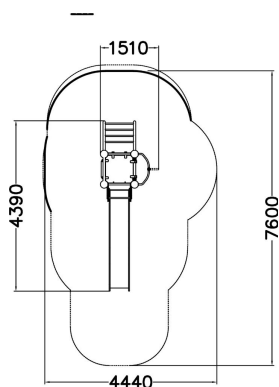

Nitrogen är ett lite högre torn. Med en metallstege klättrar barnen upp till den långa rutchkanan eller brandmansstängan. Metallramen och väggarnas högtryckslaminat (HPL) gör Cloxxerien slitlälig och redo för vilda lekar och kräver minimalt underhåll.

Åldersgrupp	3+
Antal användare	7
Längd, mm	1510
Bredd, mm	4390
Höjd mm	2320
Islagsyta M ²	24.9
Fallyta, M ²	25.7
Minimum utrymmeshöjd, mm	3270
Max fri fallhöjd, mm	1470
Säkerhetsstandard & certifikat	EN 1176-1, 3 TÜV
Monteringstid (1 person) tim	12
Monteringsalternativ	deep_mounting surface_mounting