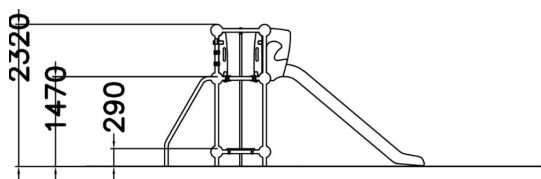

Nitrogen är ett lite högre torn. Med en metallstege klättrar barnen upp till den långa rutchkanan eller brandmansstängan. Metallramen och väggarnas högtryckslaminat (HPL) gör Cloxxerien slitlälig och redo för vilda lekar och kräver minimalt underhåll.

Åldersgrupp	3+
Antal användare	7
Längd, mm	1510
Bredd, mm	4390
Höjd mm	2320
Islagsyta M ²	24.9
Fallyta, M ²	25.7
Minimum utrymmeshöjd, mm	3270
Max fri fallhöjd, mm	1470
Säkerhetsstandard	EN 1176-1, 3 TÜV
Monteringstid (1 person) tim	12
Monteringsalternativ	deep_mounting surface_mounting
Färg på metallkomponenter	
Färger på väggar och HPL-komponenter	
Färg på rep	