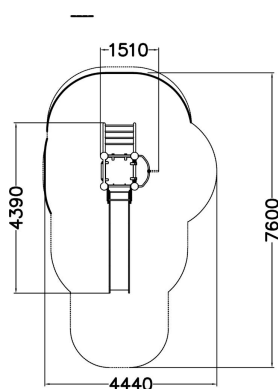

Nitrogen är ett lite högre torn. Med en metallstege klättrar barnen upp till den långa rutchkanan eller brandmansstängan. Metallramen och väggarnas högtryckslaminat (HPL) gör Cloxxerien slitlälig och redo för vilda lekar och kräver minimalt underhåll.

Åldersgrupp	3+
Antal användare	7
Längd, mm	1510
Bredd, mm	4390
Höjd mm	2320
Islagsyta M ²	24.9
Fallyta, M ²	25.7
Minimum utrymmeshöjd, mm	3270
Max fri fallhöjd, mm	1470
Säkerhetsstandard	EN 1176-1, 3 TÜV
Monteringstid (1 person) tim	12
Monteringsalternativ	deep_mounting surface_mounting
Färg på metallkomponenter	
Färger på väggar och HPL-komponenter	
Färg på rep	