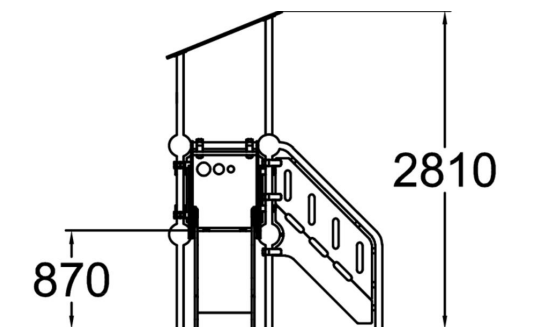

Cloxx Argon är passande för mindre barn, trappan gör det enkelt för barnen att ta sig till en lite lägre rutschkana. Cloxx serien tål tuffa lekar och hårt väder med sin stålram och med väggar i högtryckslaminat (HPL).

Åldersgrupp	1+
Antal användare	3
Längd, mm	1900
Bredd, mm	2760
Höjd mm	2810
Islagsyta M ²	19.5
Fallyta, M ²	21.5
Minimum utrymmeshöjd, mm	2810
Max fri fallhöjd, mm	1000
Säkerhetsstandard & certifikat	EN 1176-1, 3 TÜV
Monteringstid (1 person) tim	12
Monteringsalternativ	deep_mounting surface_mounting