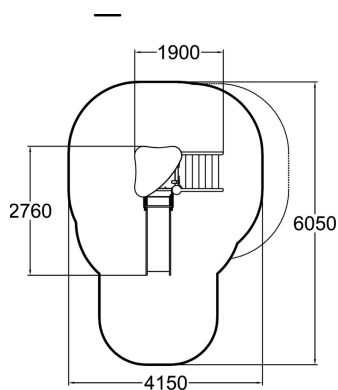

Cloxx Argon är passande för mindre barn, trappan gör det enkelt för barnen att ta sig till en lite lägre rutschkana. Cloxx serien tål tuffa lekar och hårt väder med sin stålram och med väggar i högtryckslaminat (HPL).

Åldersgrupp	1+
Antal användare	3
Längd, mm	1900
Bredd, mm	2760
Höjd mm	2810
Islagsyta M ²	19.5
Fallyta, M ²	21.5
Minimum utrymmeshöjd, mm	2810
Max fri fallhöjd, mm	1000
Säkerhetsstandard & certifikat	EN 1176-1, 3 TÜV
Monteringstid (1 person) tim	12
Monteringsalternativ	deep_mounting surface_mounting