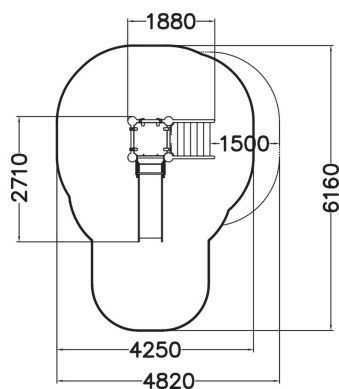

Antal rutschkanor  
1

Antal torn  
1

Med en kort trappa och sin låga rutschkana passar Cloxx Nickel till de lite mindre barnen. Med slitarka väggar i högtryckslaminat (HPL) och stålram så tål Cloxx-serien tuffa lekar och väderförhållanden med minimalt underhåll.

Åldersgrupp	1+
Antal användare	3
Längd, mm	1880
Bredd, mm	2710
Höjd mm	1720
Islagsyta M <sup>2</sup>	20
Fallyta, M <sup>2</sup>	22
Minimum utrymmeshöjd, mm	2370
Max fri fallhöjd, mm	1000
Säkerhetsstandard	EN 1176-1, 3 TÜV
Monteringstid (1 person) tim	10
Monteringsalternativ	deep_mounting surface_mounting
Färg på metallkomponenter	
Färger på väggar och HPL-komponenter	
Färg på rep	