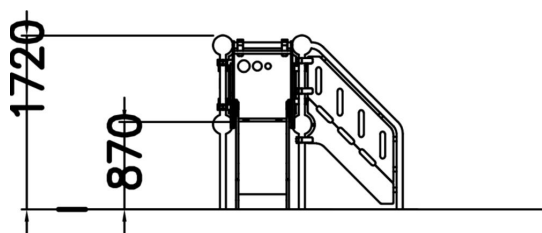

Antal rutschkanor  
1

Antal torn  
1

Med en kort trappa och sin låga rutschkana passar Cloxx Nickel till de lite mindre barnen. Med slitarka väggar i högtryckslaminat (HPL) och stålram så tål Cloxx-serien tuffa lekar och väderförhållanden med minimalt underhåll.

Åldersgrupp	1+
Antal användare	3
Längd, mm	1880
Bredd, mm	2710
Höjd mm	1720
Islagsyta M <sup>2</sup>	20
Fallyta, M <sup>2</sup>	22
Minimum utrymmeshöjd, mm	2370
Max fri fallhöjd, mm	1000
Säkerhetsstandard	EN 1176-1, 3 TÜV
Monteringstid (1 person) tim	10
Monteringsalternativ	deep_mounting surface_mounting
Färg på metallkomponenter	
Färger på väggar och HPL-komponenter	
Färg på rep	