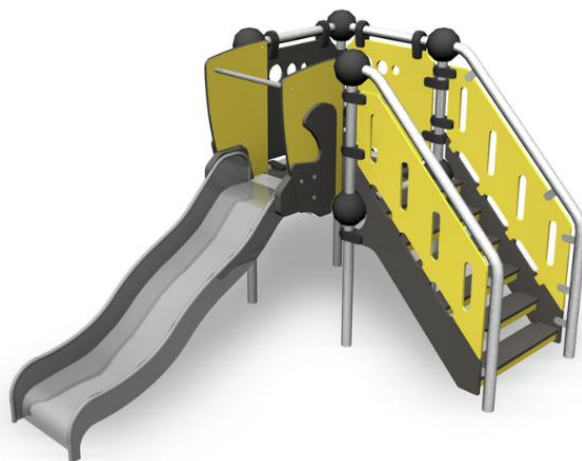

Antal rutschkanor  
1

Antal torn  
1

Med en kort trappa och sin låga rutschkana passar Cloxx Nickel till de lite mindre barnen. Med slitarka väggar i högtryckslaminat (HPL) och stålram så tål Cloxx-serien tuffa lekar och väderförhållanden med minimalt underhåll.

Åldersgrupp	1+
Antal användare	3
Längd, mm	1880
Bredd, mm	2710
Höjd mm	1720
Islagsyta M <sup>2</sup>	20
Fallyta, M <sup>2</sup>	22
Minimum utrymmeshöjd, mm	2370
Max fri fallhöjd, mm	1000
Säkerhetsstandard	EN 1176-1, 3 TÜV
Monteringstid (1 person) tim	10
Monteringsalternativ	deep_mounting surface_mounting
Färg på metallkomponenter	
Färger på väggar och HPL-komponenter	
Färg på rep	